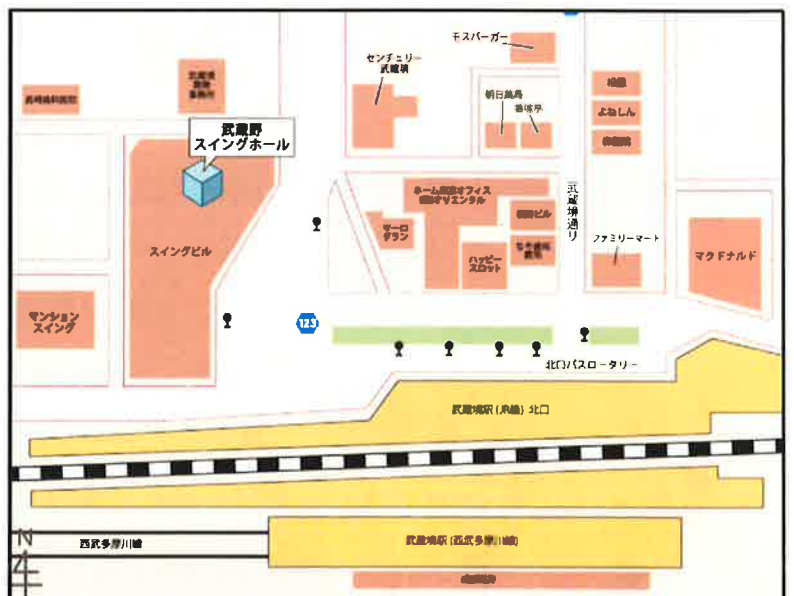

かいじょうあんない

会場案内

かいじょう むさしの
会場：武蔵野スイングホール

かい
11階 レインボーサロン

むさしのしさい
(武蔵野市境 2-14-1)

ちゅうおうせん むさしさいえききたぐけしや
JR中央線・武蔵境駅北口下車

にし とほ ふん
西へ徒歩2分

※スイングビルには有料駐車場(30台分)

はありますが、当施設専用の駐車場はありません。できるだけ電車、バスをご利用ください。