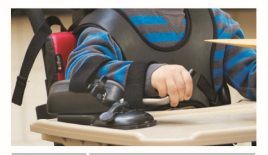

水平アンカー

■手首が曲げにくい方も握りやすい形状です。

商品番号
5080-98

●寸法 / 全長 24cm、グリップの長さ 11cm、グリップの直径 3.5cm ●重量 / 360g ●材質 / プラスチック、合成ゴム

アームアンカー

■前腕を安定させ上肢を保持して作業に集中できます。

商品番号	種別
5080-90	右
5080-91	左
5080-92	右
5080-93	左

●寸法 / S: 全長 23 ~ 33cm、腕置きの幅 10cm、L: 全長 28 ~ 41cm、腕置きの幅 11cm ●重量 / S: 0.9kg、L: 1.25kg ●材質 / プラスチック、合成ゴム、ナイロン、PU