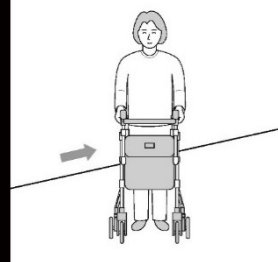

1輪3段階キャスター (120・30・直進)

リハビリや旋回が不安な方にも対応

左右120度モード

小回りが利き  
取り回しがしやすい。

左右30度モード

ゆっくり曲がりたい方や  
坂道での片流れしにくいモードです。

レンタルコード	利用者負担			月額レンタル料
	1割	2割	3割	
<b>K181</b>	<b>¥300</b>	<b>¥600</b>	<b>¥900</b>	<b>¥3,000</b>

完成サイズ : 幅53×奥行52×高さ75.5・78.5・81.5・84.5cm  
 収納サイズ : 幅27.5×奥行32×高さ79cm  
 本体重量 : 3.95kg  
 使用者体重 : 75kg  
 積載重量 : 前袋 1.7ℓ(2kg) 後袋 7ℓ(5kg)  
 車輪サイズ : 14.5cm  
 TAISコード : 00063-000039