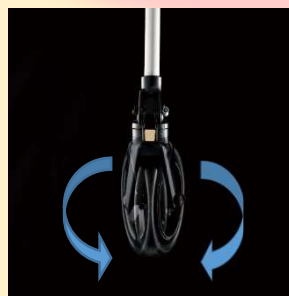

左右30度モード

ゆっくり曲がりたい方や
坂道での片流れしにくいモードです。