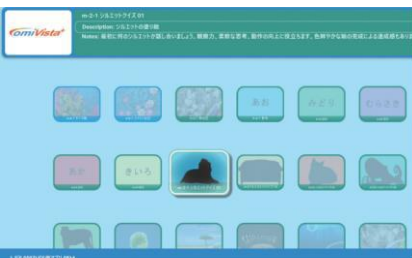

# omiVista

人の動きに反応する映像投影装置

NEW MODEL

オミ・ビスタ 3 日本仕様

テーブルやフロアの  
映像に触れると  
動く！ 変化する！  
音が鳴る！

直感的に理解できる 250 個ものアプリがインストール済みで、誰もが楽しく能動的に取り組める様々な映像を映し出せます。

認知症のある高齢者、心身に障害のある方から元気な方まで、大人にも子供にも利用できます。

アプリの選択・切替・音量調節は、手元スイッチで簡単操作。

## エフェクトは 8 種類！

### 新エフェクト「トレイル」が追加！

250 個のアプリは 8 つのエフェクトに分類され、それぞれで異なる変化を楽しめます。

目の前にあるかのようにボールなどを動かす「ボールゲーム」、選択肢から回答を選ぶ「クイズ」、画像を払いのけると、隠れている何かが現れる「スキャッター」、飛び交う画像に触れていく、たたいていく「スプラット」、まるで水辺にいる感覚になれる「ウォーター」、触れることで色に変化、または違う画像に変化する「ワイプ」、ある一定の場所に触れると反応する「ゾーン」、触れた軌跡に画像が現れる「トレイル」。

協力したり、会話のきっかけに、自然と身体が動いたり楽しみ方は様々です。

キャスト移動ができ、電源をつなぐだけで始められます。毎日のレクの準備も簡単です。

レクリエーション、リハビリ、脳トレ、感覚遊び、スヌーズレン等の室内活動が行えます。

本体昇降機能により、焦点距離を変え、机やフロアに投影できます。

▲アプリ選択画面

▲アプリ/サッカー

▲アプリ/アニマルクイズ

▲アプリ/シルエットクイズ