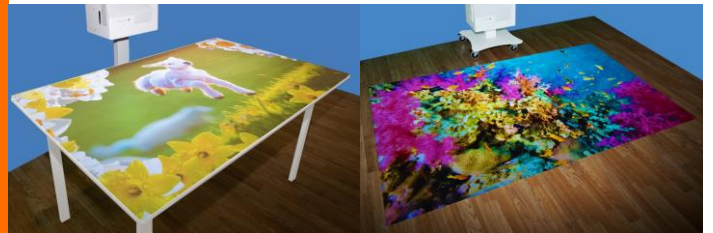

### 新エフェクト「トレイル」が追加！

250 個のアプリは 8 つのエフェクトに分類され、それぞれで異なる変化を楽しめます。

目の前にあるかのようにボールなどを動かす「ボールゲーム」、選択肢から回答を選ぶ「クイズ」、画像を払いのけると、隠れている何かが現れる「スキャッター」、飛び交う画像に触れていく、たたいていく「スプラット」、まるで水辺にいる感覚になれる「ウォーター」、触れることで色に変化、または違う画像に変化する「ワイプ」、ある一定の場所に触れると反応する「ゾーン」、触れた軌跡に画像が現れる「トレイル」。

協力したり、会話のきっかけに、自然と身体が動いたり楽しみ方は様々です。

キャスト移動ができ、電源をつなぐだけで始められます。毎日のレクの準備も簡単です。

レクリエーション、リハビリ、脳トレ、感覚遊び、スヌーズレン等の室内活動が行えます。

本体昇降機能により、焦点距離を変え、机やフロアに投影できます。

▲アプリ選択画面

▲アプリ/サッカー

▲アプリ/アニマルクイズ

▲アプリ/シルエットクイズ