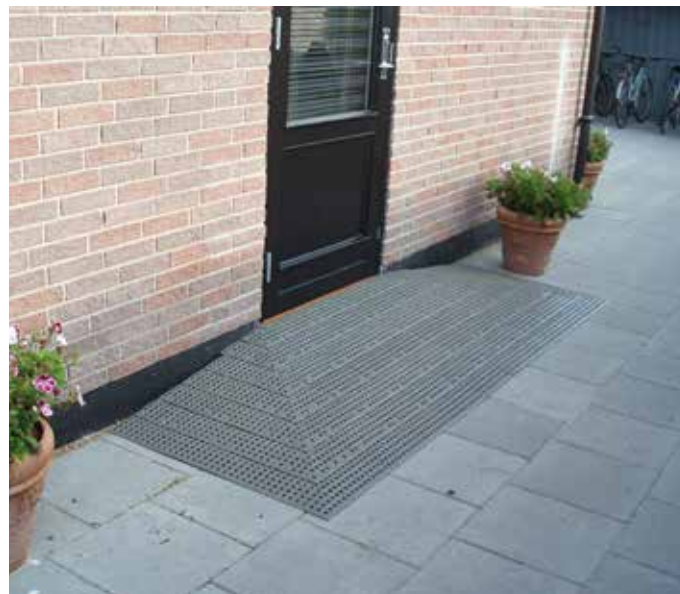

# オーダーメイドスロープ

エクセレント・スロープは周りの環境を変えず、自由な組み合わせでどんな建物にも適応します。

## プラットフォームとスロープ

傾斜のきついスロープを1つ付ける代わりにプラットフォームを取り付け、ゆるい傾斜のスロープを両サイドに取り付けて玄関口に小さめのスロープを付けました。芝刈り機など通常の庭作業に影響を与えない解消法です。

## 回転スペースがあるスロープ

場所によってはスロープに90°の回転スペースを付けることもできます。

## コーナー付きスロープ

コーナー付きスロープは従来のスロープと違い、どの角度からでも上がり下りができます。車輪が端から落ちるとい事故も防げます。