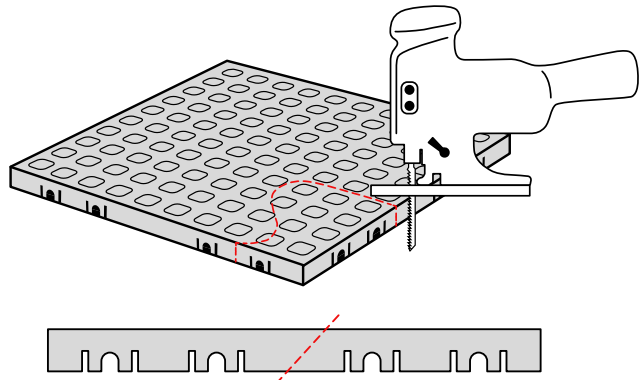

## 形や大きさの調節

エクセレントタイルは建物に適応させることができます。形や大きさなどの細かい調節は家庭用電動のこぎりなどでできます。

建物を破損させず、建物の斜面や傾斜に簡単に合わせることができます。

“1つのエクセレント・スロープは355の電動車椅子を支えることができるほどの耐荷重性があります。”  
デンマークテクノロジー研究所の調べ