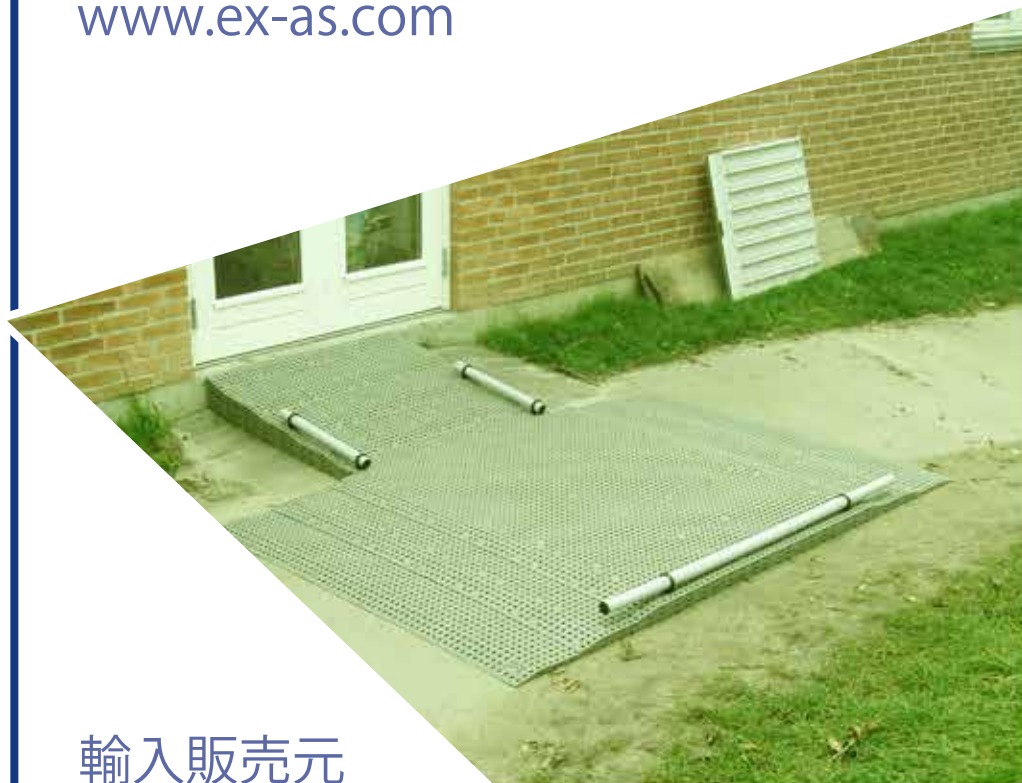

スロープ 1

スロープ 2 + スロープ 1

傾斜 1:20 (5%)

工業用スロープ

スロープ 1

スロープ 2 + スロープ 1

床タイル及びスロープシステムの詳しい内容はホームページをご覧ください。

[www.ex-as.com](http://www.ex-as.com)