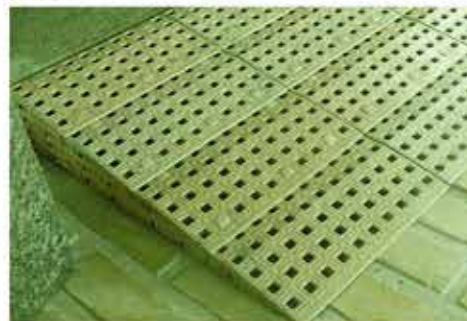

## 傾 斜

エクセレント・スロープシステムはタイルの組み合わせを変えることにより、傾斜を変えることもできます。適切な傾斜は建物や環境、要望に応じて変わってきます。

公共施設などへの設置には国や地域によって傾斜の規則が定められていますので、必ずご確認ください。

傾斜 1:7 (14,5%)

工業用スロープ

スロープ 1

傾斜 1:14 (7,5%)

工業用スロープ

スロープ 1

スロープ 2 + スロープ 1

傾斜 1:20 (5%)

工業用スロープ

スロープ 1

スロープ 2 + スロープ 1

床タイル及びスロープシステムの詳しい内容はホームページをご覧ください。

[www.ex-as.com](http://www.ex-as.com)