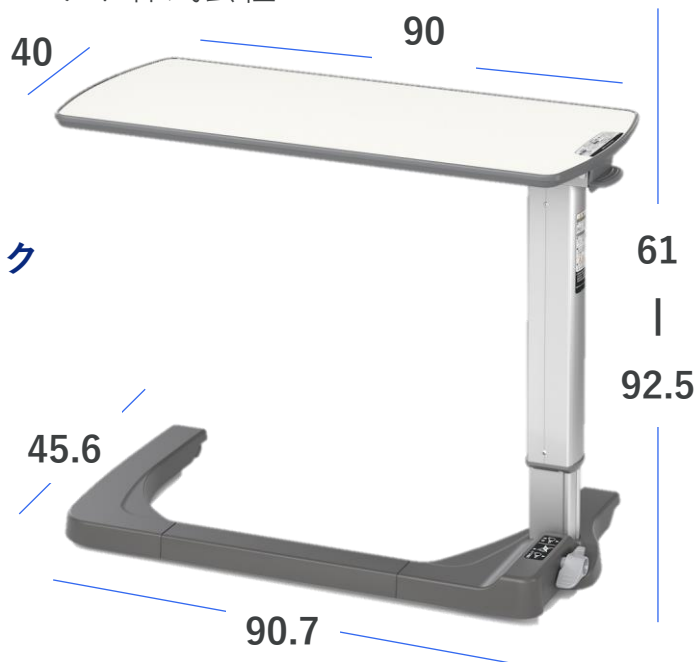

新製品のご紹介

あなたらしい暮らしを、あなたらしいテーブルで。

移動ロック付きベッドサイドテーブル

NEW

パラマウントベッド株式会社

● 天板の高さを無段階調整

ガススプリング式方式を採用しています

● より安定した状態で使える移動ロック

ひとつのペダル操作で、すべての
キャスターをロック／解除できます

● 端座位や車椅子に対応する脚部

脚部はコの字型として、足を入れる
スペースを設けています

パラマウントベッド株式会社：KF-2923

レンタル コード	利用者負担			月額レン タル料
	1割	2割	3割	
E455	¥350	¥700	¥1,050	¥3,500

●材質／合成樹脂、ウレタンエッジ一体成形、アルミニウム合金、スチール ●重量／16.0kg ●耐価量／30.0kg