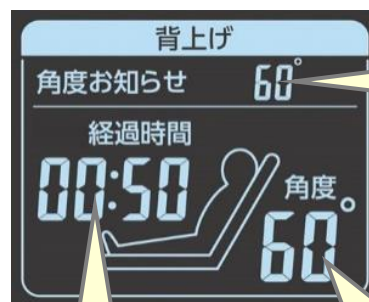

進化した床ずれ防止機能とベッドサイドの看護・介護ケアに 役立つ機能を搭載

マイクロクライメイト ネクサス アイビー

マイクロクライメイト対応システム

マイクロクライメイト対応のファンモーターがエアマットレス内にもった熱と湿気を吸い込み、外部に排気。

このシステムは、仰臥位でも背上げ時でも変わらぬ効果を生み出します。

「傾斜型 2層式エアセル」×「デュアルフィットセル」

傾斜型 2層式エアセルで背上げ中の身体のずり落ちを軽減。

新開発
傾斜型2層式エアセル

デュアルフィットセルが背上げで生じやすい背中や踵の圧迫とずれ力を逃します。

ケーブル：F180:CR-773(レギュラー)、F181:CR-777(ショート)

| レンタルコード | 利用者負担 | | | 月額レンタル料 |
|---------|-------|--------|--------|---------|
| | 1割 | 2割 | 3割 | |
| F180 | ¥750 | ¥1,500 | ¥2,250 | ¥7,500 |
| F181 | ¥750 | ¥1,500 | ¥2,250 | ¥7,500 |

- 材質/PU,ABS,ナイロンオックス,ポリエステルメッシュ
- カバー機能/防水・制菌・伸縮
- 停電時、約 2 週間エア抜け防止

角度・時間管理アシスト機能

設定した角度に到達すると音声でお知らせします。 🎵

背上げの経過時間を把握できます。

背上げ中でも角度に応じて圧切替を行います。