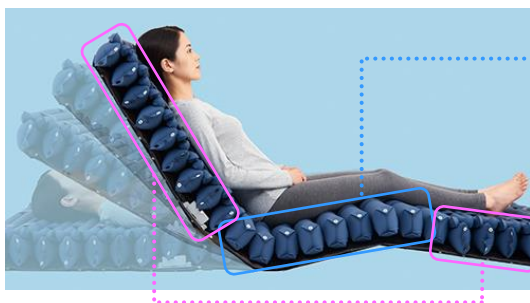

進化した床ずれ防止機能とベッドサイドの看護・介護ケアに 役立つ機能を搭載

マイクロクライメイト ネクサス アイビー

マイクロクライメイト対応システム

マイクロクライメイト対応のファンモーターがエアマットレス内にもった熱と湿気を吸い込み、外部に排気。

このシステムは、仰臥位でも背上げ時でも変わらぬ効果を生み出します。

「傾斜型 2層式エアセル」×「デュアルフィットセル」

傾斜型 2層式エアセルで背上げ中の身体のずり落ちを軽減。

新開発
傾斜型2層式エアセル

デュアルフィットセルが背上げで生じやすい背中や踵の圧迫とずれ力を逃します。

ケーブル：F180:CR-773(レギュラー)、F181:CR-777(ショート)

| レンタルコード | 利用者負担 | | | 月額レンタル料 |
|---------|-------|--------|--------|---------|
| | 1割 | 2割 | 3割 | |
| F180 | ¥750 | ¥1,500 | ¥2,250 | ¥7,500 |
| F181 | ¥750 | ¥1,500 | ¥2,250 | ¥7,500 |

- 材質/PU,ABS,ナイロンオックス,ポリエステルメッシュ
- カバー機能/防水・制菌・伸縮
- 停電時、約 2 週間エア抜け防止

角度・時間管理アシスト機能

設定した角度に到達すると音声でお知らせします。 🎵

背上げの経過時間を把握できます。

背上げ中でも角度に応じて圧切替を行います。