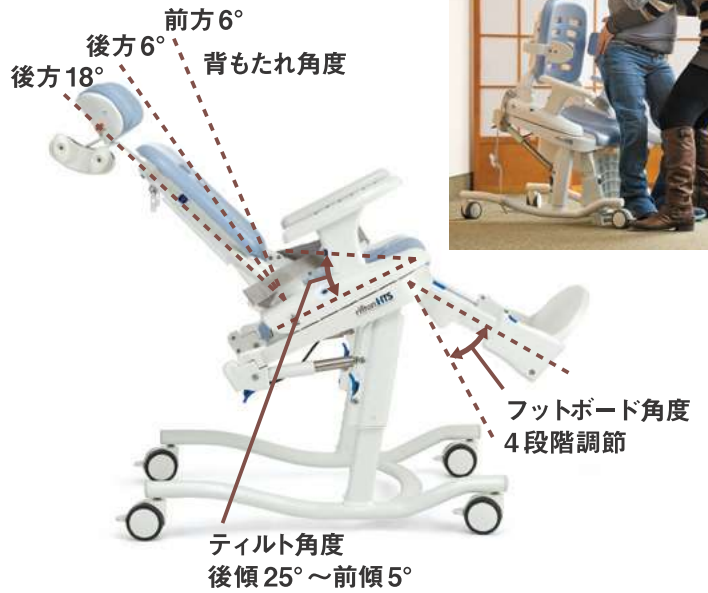

1台で3通りのトイレの使い方が可能で、シャワーチェアとしても使えます。

リフトン HTS 推奨セット

コモードチェアとして

単体で

便器に重ねて

1台で4通りに使える、 革新的トイレユニット

HTS はすべてのパーツが取り外せるので、お手入れがしやすく衛生的。ほとんどのトイレに設置可能で、「単体で」「便器に重ねて」「便器に固定して」の3通りの使い分けができます。

シャワーチェアとして

推奨セットは前傾5°まで、後傾25°までの傾きが可能なティルト機能付きなので、シャワー浴や移乗も容易に行なえます。

推奨セット
キャスターベース A (ティルト機能付)、便槽付

便器に固定して

[ティルト・リクライニング機能]

オプション

*組立・分解・調整がすべて工具なしで可能です。

イラストはキャスターベースAのものです▶

どちらのチェアが 大きいでしょうか？

写真の2台は同じMサイズです。片方は最小の設定に、もう片方は最大の設定にして、それぞれ5歳と11歳のお子様が座っています。HTSは成長するお子様に合わせて多様な調整が可能です。

適合表／製品仕様

		S	M	L
最大荷重※ (kg)		34	68	113※
適応身長 (cm)		76 ~ 117	107 ~ 142	127 ~ 188
ベースA (ティルト・フットボード・ キャスター付)	幅 (cm)	53	53	57
	奥行 (cm)	79	79	86
全高 (cm)		高さ調節やティルト、リクライニングにより変わります。		
座面	床からの前座面高 (cm)	39 ~ 55	39 ~ 55	44 ~ 58
	フットボードからの前座面高 (cm)	22 ~ 34	27 ~ 39	34 ~ 44
	幅 (cm)	20 / 25 / 30	25 / 30 / 36	33 / 38 / 43
	奥行 (cm)	20 ~ 28	29 ~ 37	37 ~ 44
	穴の大きさ (オープン型) 幅×奥行 (cm)	10×23	11×30	15×36
	穴の大きさ (穴付き型) 幅×奥行 (cm)	8×20	9×25	11×30
アームレスト高 (cm)		13.5	17	20
背もたれ	幅 (cm)	29	34	41
	座面からの高さ (cm)	42	50	62
背もたれ角度調節 (度)		前方6 / 後方6・18		
ティルト角度 (度)		前方5 ~ 後方25		
自重		15.2kg	16.1kg	20.5kg
材質		アルミ、ステンレススチール、ポリウレタン、EVA樹脂、ポリプロピレン		