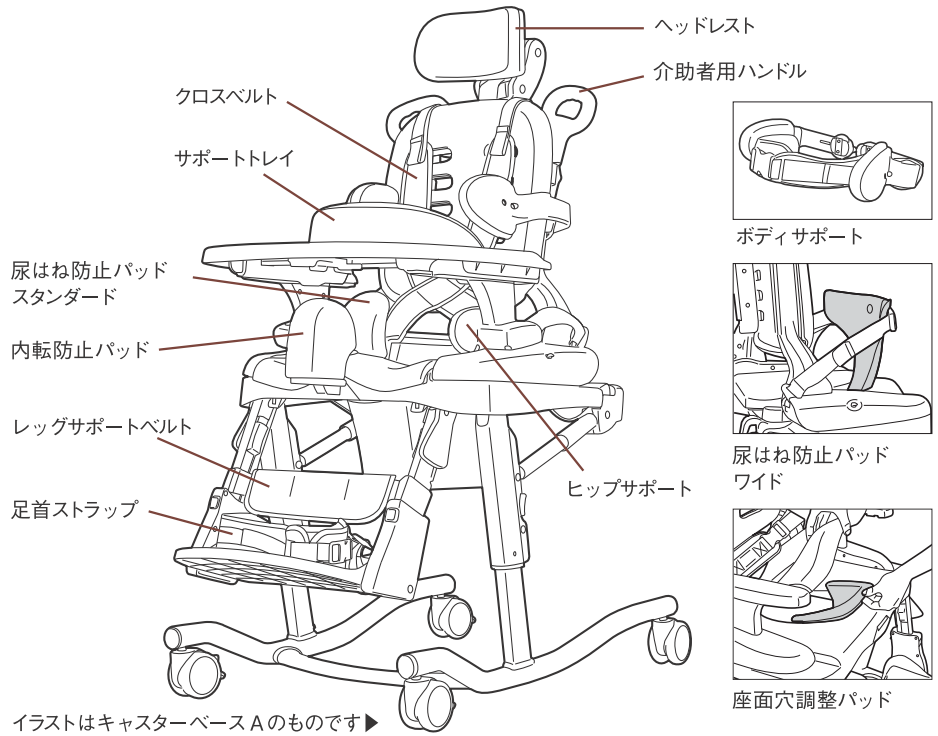

1台で3通りのトイレの使い方が可能で、シャワーチェアとしても使えます。

リフトン HTS 推奨セット

コモードチェアとして

単体で

便器に重ねて

1台で4通りに使える、 革新的トイレユニット

HTS はすべてのパーツが取り外せるので、お手入れがしやすく衛生的。ほとんどのトイレに設置可能で、「単体で」「便器に重ねて」「便器に固定して」の3通りの使い分けができます。

シャワーチェアとして

推奨セットは前傾5°まで、後傾25°までの傾きが可能なティルト機能付きなので、シャワー浴や移乗も容易に行なえます。

推奨セット
キャスターベース A (ティルト機能付)、便槽付

便器に固定して

[ティルト・リクライニング機能]

オプション

*組立・分解・調整がすべて工具なしで可能です。

イラストはキャスターベースAのものです▶

どちらのチェアが 大きいでしょうか？

写真の2台は同じMサイズです。片方は最小の設定に、もう片方は最大の設定にして、それぞれ5歳と11歳のお子様が座っています。HTSは成長するお子様に合わせて多様な調整が可能です。

適合表／製品仕様

		S	M	L
最大荷重※ (kg)		34	68	113※
適応身長 (cm)		76 ~ 117	107 ~ 142	127 ~ 188
ベースA (ティルト・フットボード・ キャスター付)	幅 (cm)	53	53	57
	奥行 (cm)	79	79	86
全高 (cm)		高さ調節やティルト、リクライニングにより変わります。		
座面	床からの前座面高 (cm)	39 ~ 55	39 ~ 55	44 ~ 58
	フットボードからの前座面高 (cm)	22 ~ 34	27 ~ 39	34 ~ 44
	幅 (cm)	20 / 25 / 30	25 / 30 / 36	33 / 38 / 43
	奥行 (cm)	20 ~ 28	29 ~ 37	37 ~ 44
	穴の大きさ (オープン型) 幅×奥行 (cm)	10×23	11×30	15×36
	穴の大きさ (穴付き型) 幅×奥行 (cm)	8×20	9×25	11×30
アームレスト高 (cm)		13.5	17	20
背もたれ	幅 (cm)	29	34	41
	座面からの高さ (cm)	42	50	62
背もたれ角度調節 (度)		前方6 / 後方6・18		
ティルト角度 (度)		前方5 ~ 後方25		
自重		15.2kg	16.1kg	20.5kg
材質		アルミ、ステンレススチール、ポリウレタン、EVA樹脂、ポリプロピレン		