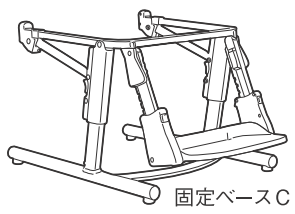

1台で3通りのトイレの使い方が可能で、シャワーチェアとしても使えます。

リフトン HTS 推奨セット

コモードチェアとして

単体で

便器に重ねて

1台で4通りに使える、 革新的トイレユニット

HTS はすべてのパーツが取り外せるので、お手入れがしやすく衛生的。ほとんどのトイレに設置可能で、「単体で」「便器に重ねて」「便器に固定して」の3通りの使い分けができます。

シャワーチェアとして

推奨セットは前傾5°まで、後傾25°までの傾きが可能なティルト機能付きなので、シャワー浴や移乗も容易に行なえます。

推奨セット
キャスターベース A (ティルト機能付)、便槽付

便器に固定して

[ティルト・リクライニング機能]

オプション

*組立・分解・調整がすべて工具なしで可能です。

イラストはキャスターベースAのものです▶

どちらのチェアが 大きいでしょうか？

写真の2台は同じMサイズです。片方は最小の設定に、もう片方は最大の設定にして、それぞれ5歳と11歳のお子様が座っています。HTSは成長するお子様に合わせて多様な調整が可能です。

適合表／製品仕様

		S	M	L
最大荷重※ (kg)		34	68	113※
適応身長 (cm)		76 ~ 117	107 ~ 142	127 ~ 188
ベースA (ティルト・フットボード・ キャスター付)	幅 (cm)	53	53	57
	奥行 (cm)	79	79	86
全高 (cm)		高さ調節やティルト、リクライニングにより変わります。		
座面	床からの前座面高 (cm)	39 ~ 55	39 ~ 55	44 ~ 58
	フットボードからの前座面高 (cm)	22 ~ 34	27 ~ 39	34 ~ 44
	幅 (cm)	20 / 25 / 30	25 / 30 / 36	33 / 38 / 43
	奥行 (cm)	20 ~ 28	29 ~ 37	37 ~ 44
	穴の大きさ (オープン型) 幅×奥行 (cm)	10×23	11×30	15×36
	穴の大きさ (穴付き型) 幅×奥行 (cm)	8×20	9×25	11×30
アームレスト高 (cm)		13.5	17	20
背もたれ	幅 (cm)	29	34	41
	座面からの高さ (cm)	42	50	62
背もたれ角度調節 (度)		前方6 / 後方6・18		
ティルト角度 (度)		前方5 ~ 後方25		
自重		15.2kg	16.1kg	20.5kg
材質		アルミ、ステンレススチール、ポリウレタン、EVA樹脂、ポリプロピレン		