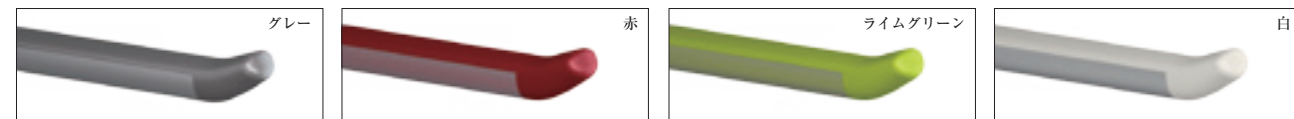

豊富なカラーバリエーション

マルチトラックプラス

商品番号	種別
5451-00	60cm
5451-01	90cm
5451-02	180cm

●寸法/縦幅: 128mm ●自重/60cm: 1.5kg, 90cm: 2.2kg, 180cm: 4.4kg
●材質/アルミ合金 ●付属品/コーチスクリュー、プラスチックアンカー、エンドキャップ
※マルチトラックの取り付けの際は、壁の端から100mm以上離す必要があります。