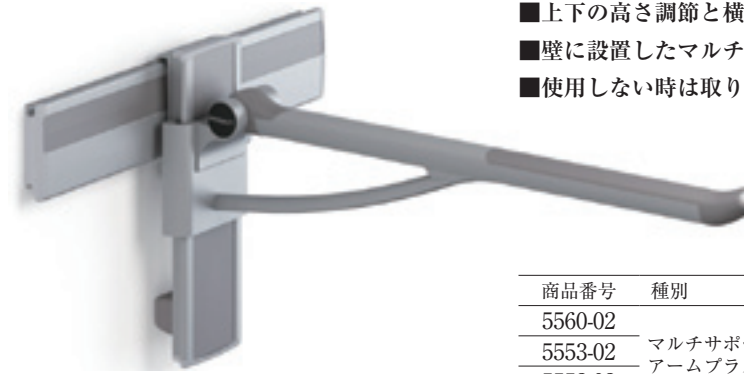

美しさと安全性をそなえた材質とデザイン

- アーム部分はアルマイト加工されたアルミ製。
- グリップ部分はガラス繊維強化ナイロンを芯にしたSEBS製で、手に触れるところは、柔らかく滑りにくい材質。
- 握りやすく、体重の掛けやすいゆるやかにラウンドした形状が特徴。

豊富なカラーバリエーション

**マルチトラックプラス**

商品番号	種別
5451-00	60cm
5451-01	90cm
5451-02	180cm

●寸法/縦幅: 128mm ●自重/60cm: 1.5kg, 90cm: 2.2kg, 180cm: 4.4kg  
●材質/アルミ合金 ●付属品/コーチスクリュー、プラスチックアンカー、エンドキャップ  
※マルチトラックの取り付けの際は、壁の端から100mm以上離す必要があります。

着脱OK 上下横 マルチサポートアームプラス 上下横

- 上下の高さ調節と横移動が可能。
- 壁に設置したマルチトラックプラスに取りつけて使用します。
- 使用しない時は取りはずし可能。