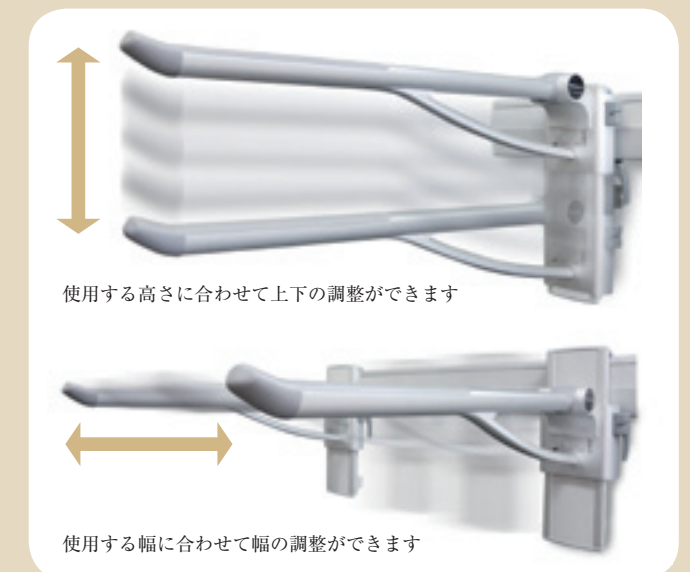

プレスリット社は、福祉の国デンマークで生まれた、水まわり製品のトップメーカーです。

▲京王プラザホテル ユニバーサルルーム  
ご利用者に合わせて、必要な時に手すりや背もたれを取り付けられます。  
手すりは、高さや幅を調整できます。

手すりを簡単に設置できます

重厚感のある美しいデザイン

使用する高さに合わせて上下の調整ができます

使用する幅に合わせて幅の調整ができます

上下横タイプ

使う人に合わせて位置を変えられるマルチトラックシリーズ  
使わない時は取り外せます

美しさと安全性をそなえた材質とデザイン

- アーム部分はアルマイト加工されたアルミ製。
- グリップ部分はガラス繊維強化ナイロンを芯にしたSEBS製で、手に触れるところは、柔らかく滑りにくい材質。
- 握りやすく、体重の掛けやすいゆるやかにラウンドした形状が特徴。

豊富なカラーバリエーション

**マルチトラックプラス**

商品番号	種別
5451-00	60cm
5451-01	90cm
5451-02	180cm