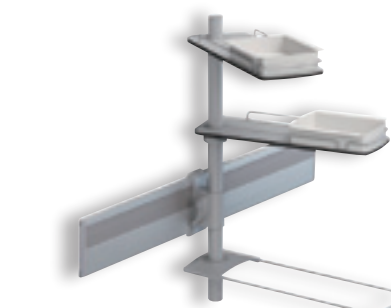

着脱OK 上下横 マルチトレイ マルチトラック専用

- ■水周りで使いやすい便利なトレイ。マルチトラックに付けるタイプ。トレイ2段とタオルハンガーのセット。

商品番号	色
5540-70	

●寸法/全長: 600mm、トレイ: 152 × 400mm、タオルハンガー: 154 × 500mm ●自重/4.0kg ●材質/プラスチック、アルミ合金、ステンレス ●最大荷重/12kg (トレイ1枚につき最大4kg)