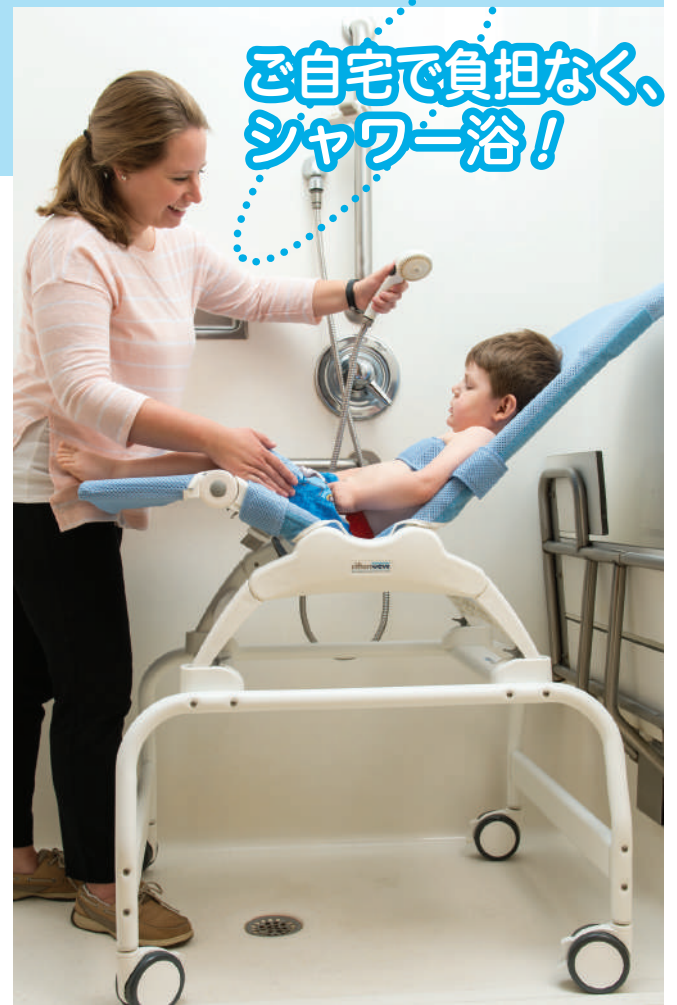

子どものためのリハビリ機器 2021-22

『できた!』が増えると、笑顔も増える! **for Kids**

楽しみながら活動性が高まる福祉機器

一人ひとりに合わせて調節できる機器は、子どもたちの「できる」喜びを育み、日常生活の質を高めます。子どもたちの自立を支援し、ご家族の負担も軽減! 毎日が笑顔になる、リハビリ機器と福祉用具をご提案します。

歩行訓練機器 歩くことが楽しくなると、もっともっと歩きたくなる!

抱え上げずに移乗ができる多機能リフト！

床走行多機能リフト トラム

電動昇降機能と体幹サポートで座位移乗、起立・着座、歩行練習が安全に行えます。座位姿勢のまま、ベッド上端座位～車いす～トイレなどの移乗ができます。

最大荷重
160kg

移乗、起立、歩行を1台で！

適合：胸囲 56 ~ 152cm、身長 196cm 以下

グレイのみ

入浴補助用具

安全な「入浴」と「トイレ」を実現！

ご自宅で負担なく、
シャワー浴！

洗身チェアユニット ウェーブ

背もたれ・座面・足載せ角度を調節し、安楽姿勢でシャワー浴ができます。

最大荷重
S: 34kg
M: 68kg
L: 114kg

適合身長: Sサイズ 76~117cm、
Mサイズ 102~142cm、
Lサイズ 127~188cm

ブルー
ピンク

シャワー & トイレ用チェアユニット HTS