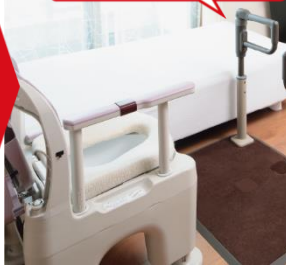

1本手すりだと立ちづらい
でもこのパターンは窮屈

2本手すり
立ちやすい
体重が
分散できる

立ち上がり
直後の安定に

1本手すりだと
立位後が不安

段違いの
手すり
で安心

(立位後も最適の高さで持てる)

移乗・立位の安定

1本手すりだと移乗しづらい
下衣着脱時にふらつく
らくらくダブルだと