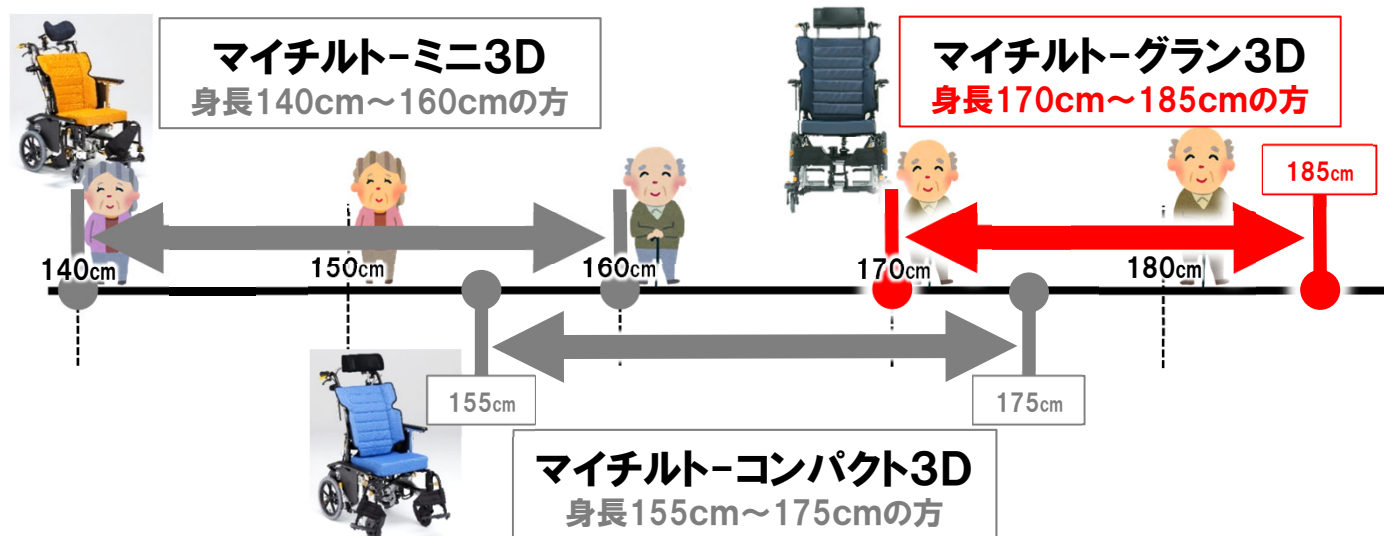

マイチルトシリーズに身長の高い方向けサイズが登場！！ マイチルト-グラン3D

(寸法単位:cm)

身長の高い方もゆったり座れるティルトリクライニング車いす。
マイチルトシリーズの「座位安定性」、グラン独自の「扱いやすさ」と機能は充実しています。

グラン独自の扱いやすさ

前後左右どこからでも足でブレーキのロック・解除が可能です。

※ ミニ3Dも同様です。

ワンタッチでヘッドサポートの高さ調整が可能です。

マイチルトシリーズの「座位安定性」

肩が背パイプに当たらないよう、背パイプ上部が後方に大きく曲がっています。

骨盤から腰にかけて、左右から包み込むように支えます。

立体スリングシートにより、緩めたいところ、しっかり支えたいところをピンポイントで調整が可能です。

松永製作所 A433:MH-GR、A434:MH-GR-SE

レンタルコード	商品名	利用者負担			月額レンタル料	TAISコード
		1割	2割	3割		
A433	グラン3D	¥800	¥1,600	¥2,400	¥8,000	00066-000390
A434	エレベーター付	¥900	¥1,800	¥2,700	¥9,000	00066-000391

●ティルト角度/0~30度 ●リクライニング角度/95~130度 ●折りたたみ時寸法/97×62×高さ83cm ●自重/A433:25kg、A434:26.7kg ●耐荷重/100kg

マイチルトシリーズは体型にあった商品をお選びいただけます！！

商品名	座幅 (cm)	座奥行 (cm)	座面高 (cm)	耐荷重 (kg)
ミニ3D	40	35	41	75
コンパクト3D	40	38	43	75
グラン3D	44	38	47	100

●ティルト角度/コンパクト:0~30度、ミニ:0~25度 ●リクライニング角度/コンパクト:90~125度、ミニ:90~110度 ●折りたたみ時寸法/コンパクト:102×32×高さ85cm、ミニ:89×34×高さ99cm ●自重/A259:24.5kg、A387:24.7kg ●耐荷重/75kg

ABILITIES アビリティーズ・ケアネット株式会社

<https://www.abilities.jp/>