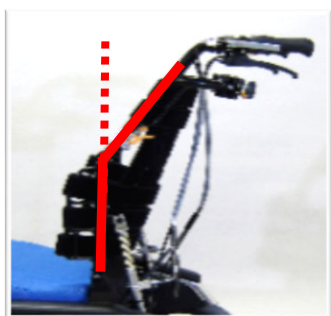

マイチルトシリーズに身長の高い方向けサイズが登場！！ マイチルト-グラン3D

(寸法単位:cm)

身長の高い方もゆったり座れるティルトリクライニング車いす。
マイチルトシリーズの「座位安定性」、グラン独自の「扱いやすさ」と機能は充実しています。

グラン独自の扱いやすさ

前後左右どこからでも足でブレーキのロック・解除が可能です。

※ ミニ3Dも同様です。

ワンタッチでヘッドサポートの高さ調整が可能です。

マイチルトシリーズの「座位安定性」

肩が背パイプに当たらないよう、背パイプ上部が後方に大きく曲がっています。

骨盤から腰にかけて、左右から包み込むように支えます。

立体スリングシートにより、緩めたいところ、しっかり支えたいところをピンポイントで調整が可能です。

松永製作所 A433:MH-GR、A434:MH-GR-SE

レンタルコード	商品名	利用者負担			月額レンタル料	TAISコード
		1割	2割	3割		
A433	グラン3D	¥800	¥1,600	¥2,400	¥8,000	00066-000390
A434	エレベーター付	¥900	¥1,800	¥2,700	¥9,000	00066-000391

●ティルト角度/0~30度 ●リクライニング角度/95~130度 ●折りたたみ時寸法/97×62×高さ83cm ●自重/A433:25kg、A434:26.7kg ●耐荷重/100kg

マイチルトシリーズは体型にあった商品をお選びいただけます！！

商品名	座幅 (cm)	座奥行 (cm)	座面高 (cm)	耐荷重 (kg)
ミニ3D	40	35	41	75
コンパクト3D	40	38	43	75
グラン3D	44	38	47	100