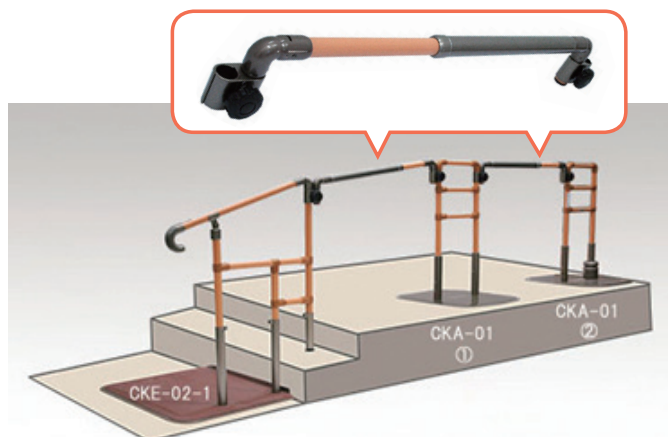

- 快適な眠りと動きやすさを提供
- 新機構で寝返りと立ち上がりをサポート

超軽量車いす **ふわりす+**

耐荷重
100kg

- 10.9kg の多機能型車いす

ティルト・リクライニング車いす **くるーん**

耐荷重
100kg

- 頭部クッションは動きに追従ししっかり保持
- 新機構により簡単に背張り調整が可能

ティルト・リクライニング車いす **モデラート2**

耐荷重
100kg

- 円背の方にも快適な座り心地を提供

たちあっぷ用かいじょくん

- たちあっぷへ取り付け、立ち上がり・移乗・座位保持をサポート

たちあっぷ用伸縮つながるくん

- あがりかまちや廊下、居室向けの歩行補助手すり

工事不要手すり ベスポジ-e

- ベストポジションバーの新しいタイプ
- オプションが増え使用方法が充実しました

徘徊お知らせ 開見ちゃん

- ドアや窓が開けられると携帯型受信機にお知らせします

カゴのせ歩行車 テイコブリトルワゴン

- 買い物カゴが載せられるのでスーパー等でのご利用に最適

幅狭・軽量歩行車 テイコブリトルハイ2

- 大容量バッグがついた軽量 5.3kg のコンパクトタイプ
- ハンドル高さの調整で背の高い方にも（推奨 142 ~ 182cm）