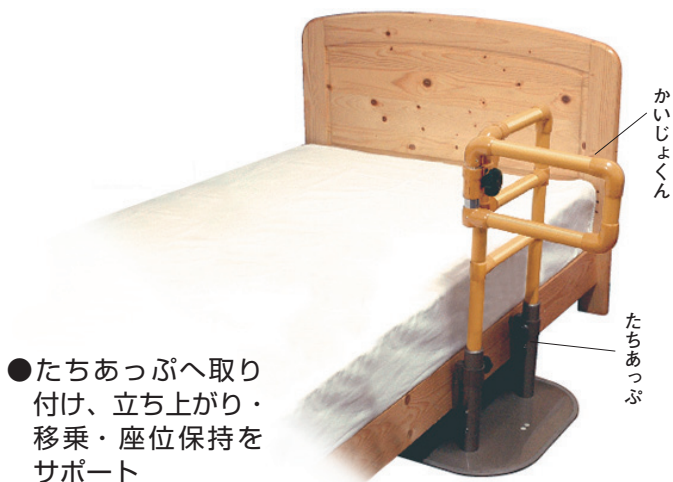

軽度から中重度の方までご使用いただける最新機種を多数採用いたしました。
 詳細は弊社営業所までお問い合わせください。

超低床高機能ベッド **ラフィオ**

- 無理のないリクライニング姿勢で床ずれ・誤嚥リスクを低減
- 布団でお休みされていた方も安心な超低床

ボトム高
15~57cm

自動体位変換器 **ラグーナ**

- わずかな体位変換でご利用者の快眠を守り、ご家族の負担を減らします

体圧分散式マットレス **アルファプラすくっとRe**

- 快適な眠りと動きやすさを提供
- 新機構で寝返りと立ち上がりをサポート

超軽量車いす **ふわりす+**

耐荷重
100kg

- 10.9kg の多機能型車いす

ティルト・リクライニング車いす **くるーん**

耐荷重
100kg

- 頭部クッションは動きに追従ししっかり保持
- 新機構により簡単に背張り調整が可能

ティルト・リクライニング車いす **モデラート2**

耐荷重
100kg

- 円背の方にも快適な座り心地を提供

たちあっぷ用かいじょくん

- たちあっぷへ取り付け、立ち上がり・移乗・座位保持をサポート

たちあっぷ用伸縮つながるくん

- あがりかまちや廊下、居室向けの歩行補助手すり

工事不要手すり ベスポジ-e

- ベストポジションバーの新しいタイプ
- オプションが増え使用方法が充実しました