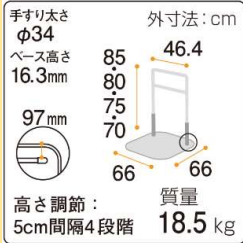

たちあっぷⅡ (CKH-21)

設置イメージ

特徴

- ・ベランダや玄関など段差が少ない場所に、手すり構築できます。
- ・手すりの高さが、70・75・80・85cmと4段階調整可能。
- ・手すりと同時に、足元に滑りにくいマットが付いていて安心です。

レンタルコード	商品名	月額レンタル料	利用者負担 (1割)	利用者負担 (2割)
H194	たちあっぷ2 (CKH-21)	4,000	400	800