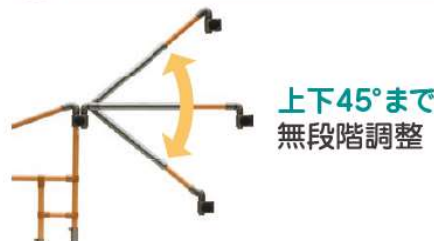

POINT 2 上下角度調整機能