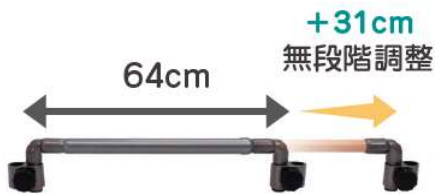

### 特徴

- ・使用場所に合わせて伸縮可能
- ・上下・左右、角度調整可能
- ・2段かまちでも使用可能

伸縮つながるくんを使えば、**10cm以下**の段差であれば「たちあっぷ」同士を連結させることができます。

最大3台の「たちあっぷ」、「あがりかまち用たちあっぷ(・ミニ)」が連結可能です。  
「あがりかまち用たちあっぷ(・ミニ)」とCKA-04を2台連結すると、かまちから最大約**3.6m**の導線をサポートします。(画像はCKA-01との接続例:かまちから約2.7m)

### POINT 1 伸縮機能