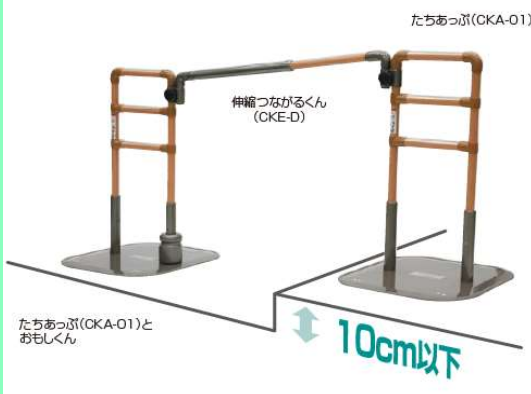

#### 特徴

- ・手すり高さ、幅など調整可能。
- ・ワンタッチで手すり跳ね上げ
- ・寸胴型便器・壁への取り付け可能

トイレ用  
固定アングルⅡ

レンタルコード	商品名	月額レンタル料	利用者負担 (1割)	利用者負担 (2割)
H077	トイレ用たちあっぷ2 アングル2タイプ(CKJ-02)	3,000	300	600
H068	トイレ用たちあっぷ2 (CKJ-01)	3,000	300	600

## 伸縮つながるくん(CKE-D)

※あがりかまち用たちあっぷとたちあっぷなどを組み合わせて使用します。  
使用に際しては、**おもしろくんが必要**となります。

あがりかまち等の段差や居宅内の歩行導線を構築！

### 特徴

- ・使用場所に合わせて伸縮可能
- ・上下・左右、角度調整可能
- ・2段かまちでも使用可能

伸縮つながるくんを使えば、**10cm以下**の段差であれば「たちあっぷ」同士を連結させることができます。

最大3台の「たちあっぷ」、「あがりかまち用たちあっぷ(・ミニ)」が連結可能です。  
「あがりかまち用たちあっぷ(・ミニ)」とCKA-04を2台連結すると、かまちから最大約**3.6m**の導線をサポートします。(画像はCKA-01との接続例:かまちから約2.7m)

### POINT 1 伸縮機能