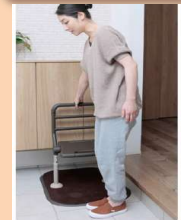

## 1台で様々なシーンでの 可能性がある折りたたみ面手すり

**新商品**

工事  
不要

- ・座ると手すりだけでは立ち上がりにくい方
- ・立ったままの動作が不安定で足腰に負担がかかる方

面で支えるので  
安心して使える

【材質】 ベース/手すりフレーム: スチール  
ベース縁ゴム: 合成ゴム  
平面部: ポリエチレン  
手すり被覆部: エラストマー  
カーペット: 合成繊維

面・手すり  
最大使用者体重  
**100kg**

面は使わないとき折りたためる

手すりの高さ変更可能

3パターンで設置可能

レバーを握りロック解除

使用例  
1

低い上がり框の玄関での立ち座りや歩き出しをサポートします。

座ると立つときに かがむとバランス 片足立ちは負担が  
負担が大きい が取れず不安定 大きく不安定

スタンディなら・・・

面だから安心して体をあずける  
ことができ、立ちやすい

手すりとして安心して  
使え、歩き出しやすい

レンタルコード	商品名	月額レンタル料	利用者負担額 (1割)	利用者負担額 (2割)
H193	折りたたみ可能な面ですり スタンディ	3,000 円	300 円	600 円

使用例  
2

**布団での起き上がり、立ち上がりをサポートします。**

使用例  
3

**ベッドでの起き上がりをサポートします。**

手をつく幅が狭い

サイドレールも近すぎて窮屈

スタンディ  
なら...

面にあるスリットをつかめる

腕に力を入れ横になりやすい

肘を支点に簡単に起きあがれる

**最上部手すりには、被覆を搭載。  
滑りにくく、冬場も冷たくないので快適です。**

**ABILITIES** アビリティーズ・ケアネット株式会社