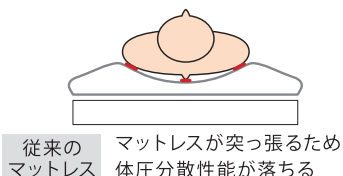

## アマンダ

モルテン

レンタルコード	商品名／サイズ	利用者負担額			月額 レンタル料
		1割負担	2割負担	3割負担	
F 134	アマンダ／91cm幅レギュラー (幅91×長さ193×厚さ14cm)	920円	1,840円	2,760円	9,200円
F 137	アマンダ／91cm幅ショート (幅91×長さ182×厚さ14cm)				

### 身体の細かい部分までフィットする 『体圧分散性能』

特殊なセルの形状により、身体の細かい部分までフィットし体圧を分散させます。

従来のマットレス  
マットレスが突っ張るため  
体圧分散性能が落ちる

アマンダ  
マットレスが身体にフィットする  
ため、体圧分散性能が高い