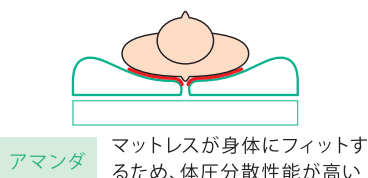

## アマンダ

モルテン

レンタルコード	商品名／サイズ	利用者負担額			月額 レンタル料
		1割負担	2割負担	3割負担	
F 134	アマンダ／91cm幅レギュラー (幅91×長さ193×厚さ14cm)	920円	1,840円	2,760円	9,200円
F 137	アマンダ／91cm幅ショート (幅91×長さ182×厚さ14cm)				

### 身体の細かい部分までフィットする 『体圧分散性能』

特殊なセルの形状により、身体の細かい部分までフィットし体圧を分散させます。

従来のマットレス  
マットレスが突っ張るため  
体圧分散性能が落ちる

アマンダ  
マットレスが身体にフィットする  
ため、体圧分散性能が高い