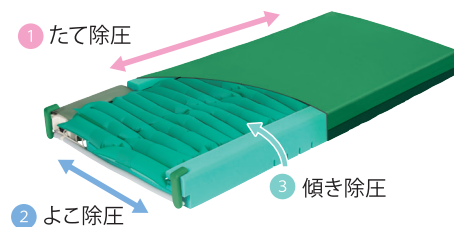

### 身体の細かい部分までフィットする 『体圧分散性能』

特殊なセルの形状により、身体の細かい部分までフィットし体圧を分散させます。

従来のマットレス  
マットレスが突っ張るため  
体圧分散性能が落ちる

アマンダ  
マットレスが身体にフィットする  
ため、体圧分散性能が高い

### 誰が寝ても安全・安心の 『自動体圧調整』

体型や体重に関係なく、誰が寝ても最適な体圧分散になるように自動で調整します。

■体圧調整前(寝た直後)

自動調整

■体圧調整後(数分後)

### 世界トップクラスの除圧性能を可能にした 『3D除圧』

従来のたて方向だけの除圧と異なり、たて～よこ～傾きの3方向からの除圧を行います。