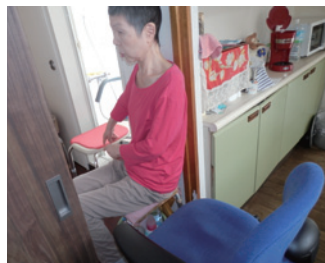

「こないすがないかな…」と思うようになり、国際福祉機器展で、発見しました。

「座面が肉厚。安定感があり、しっかりとブレーキがかけられる。キャスターを走らせても音がしない。何より電動で座面が昇降できるのに感動！」うれしくて「これだ！」とすぐに購入を決めたそうです。こうして23年前からお使いいただき、今では3台のユニを上手に使い回しています。

車いすや事務用のキャスターチェアではできなかったこともできるようになりました。

台所では、冷蔵庫や食器棚の高い所に手が届くようになり、シンク下のスペースに脚ごと入れられるので、手が奥まで届くようになり、座面高さを調節すれば、蛇口が使いやすくなるので、洗い物も無理なくできます。

入浴も一人で行えるようになりました。居間～脱衣室には10cmほどの段差があり、スロープを毎回ご主人に設置してもらっていましたが、スロープ自体が重く設置も大変。毎回夫に頼むのも気が引けて「自分でやろうかな、どうしたら楽にできるかな」と考えるようになり、

工夫した結果、ユニの座面高を上昇させて、脱衣室に置きたいと合わせてから乗り移り、さらに並べたいすの上を乗り移り、最後は浴室のシャワーチェアに移乗するようにしました。

階段でも活躍。ユニがぎりぎり通れるように階段昇降機を設置したため、昇降機のいすがかなり高い位置になってしまいましたが、ユニの座面を最高位にすることにより、スムーズに移乗できます。

やがて、ご主人は筋力が衰えていく病気になり、ご主人を介護する生活が始まりました。

藤田さまのご自宅はマンションの4階と5階。5階でご主人が、藤田さまは主に4階で生活をしていました。ご主人の元に行くには、ユニから階段昇降機に乗り換え、上階に着いたらユニに乗り換えそのまま敷居手前まで移動、さらに敷居の向こうにあるユニに乗り換えて行きました。病が進行するにつれ、ご主人は昼夜逆転するようになり、ようやく寝ようとすると「トイレ!」と呼びました。戻ったと思ったらまた呼ばれて。上がったり降ったり、その繰り返し…。日中は看護師さんが訪問してくれたものの、夜は藤田さまご夫婦だけ。そうした生活が続きながらも、4年前にご主人に先立たれ、現在一人暮らしとなりました。

今回の取材では、「やる前にあきらめるのは辛いから、できるにはどうしたらいいか、もっと楽になるにはどうするかな」といろいろ考えやってきました」という藤田さんから「見つけるまで探す姿勢」「使い方を発見・創造することの大切さ」を教えていただきました。

ABILITIES アビリティーズ
<https://www.abilities.jp/>
フリーコール (無料通話) やさしいようぐを
0120-834490
お近くの当社営業所につながります

アビリティーズ・ケアネット株式会社
【本社】〒151-0053 東京都渋谷区代々木4-30-3 新宿ミッドウエストビル

【営業所】札幌市／仙台市／栃木市／川口市／渋谷区／葛飾区／武蔵野市／八王子市／千葉市／船橋市／横浜市／平塚市／松本市／名古屋市／新潟市／金沢市／大阪市／和泉市／西宮市／広島市／福山市／北九州市／福岡市／台北市（台湾）

※商品の外観、仕様、価格等は予告なく変更することがあります。また、商品の色は印刷の関係で実物と若干異なる場合があります。

※このチラシの記載内容は2021年3月のものです。 ※禁無断転載・複写

21-02-011XX