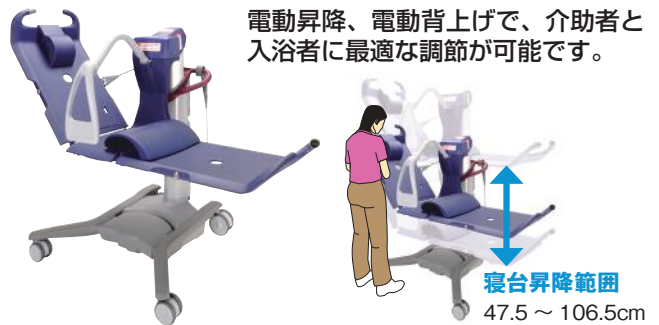

昇降式リフトトローリー ミランティ

電動昇降、電動背上げで、介助者と入浴者に最適な調節が可能です。