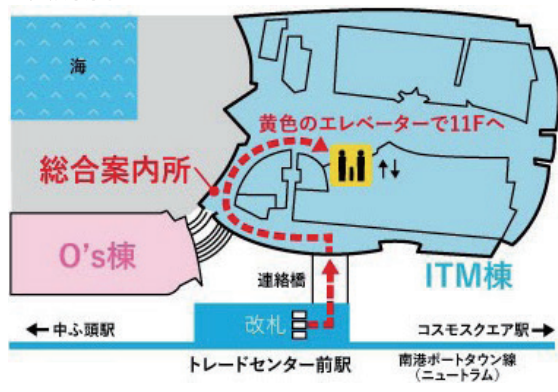

第5回 関西キッズ機器展情報

2024年 日 時: **11月16日(土) ~ 17日(日)**
10:00 ~ 17:00 (最終日 16:00 まで)

会 場: **大阪南港ATCエイジレスセンター**

大阪メトロ南港ポートタウン線 (ニュートラム) 「トレードセンター前」 駅直結。

事前受付フォームがあります。
こちらからご確認ください。
関西キッズ機器展 HP ▼

入浴

在宅の狭い浴室でも、病院・施設などでも入浴できるよう、3タイプフレームをご提供

小児用入浴補助用具
簡易浴槽ミニ

1台で排泄とシャワー浴の両方に使えます。豊富なオプションで様々な身体状況や環境に適応

シャワー&トイレ用ユニット
リフトン HTS

背もたれ、座面、脚載せ角度を調節し、安全で快適な先身を

洗身チェアユニット
リフトン ウェーブ

- 軽くて持ち運びも楽。
- 介助しやすい高さにできます。各種スタンド(オプション)もご用意しています。

展示会場情報

大阪南港ATCエイジレスセンター

大阪市住之江区南港北 2-1-10 ATCビル ITM 棟 11F

●電車

〈Osaka Metro・ニュートラムご利用時〉梅田・本町・心斎橋・なんば方面からOsaka Metro中央線「本町」からコスモスクエア経由(約18分)「トレードセンター前」駅下車直結

〈JRご利用時〉大阪・天王寺方面から環状線「弁天町」駅からOsaka Metro中央線に乗り換えコスモスクエア経由(約15分)「トレードセンター前」駅下車直結

●自動車

阪神高速湾岸線：神戸・大阪市内方面から「南港北出口」より約5分。泉佐野方面から「南港南出口」より約5分。

会場案内図

ABILITIES アビリティーズ・ケアネット株式会社

<https://www.abilities.jp/>
<https://www.facebook.com/abilitiesjp/>

大阪営業所
TEL.06-6786-5311

泉州営業所
TEL.0725-47-1151

阪神営業所
TEL.0798-37-1971