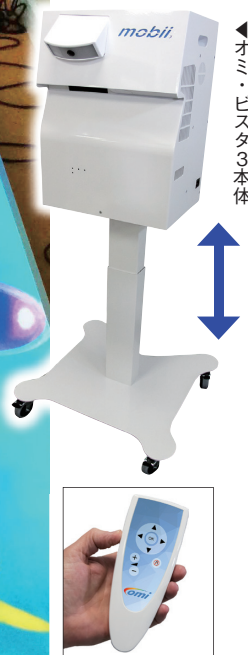

子どものための福祉機器体験できます！

ABILITIES

R6年度

出展のご案内

アビリティーズは関西キッズ機器展にて、障害のあるお子さまの自立と活動の可能性をひろげる福祉機器を多数出展いたします。この機会にぜひご体感ください。皆様のご来場をお待ちしています。

入場無料

ひとりでも、グループでも。 動く映像と音による刺激で 楽しみながらレク・リハビリを

レクリエーション・リハビリ映像機器 オミ・ビスタ3

- 人の動きに反応する映像と音による視覚・聴覚への感覚刺激により、自発的な活動を楽しめます。
- 日本文化に馴染みのあるアプリ(プログラム)を多く含む日本仕様。250個のアプリがインストール済みですぐに使用できます。
- 設置工事が不要な可搬式。リハ室、デイルーム、スナールーム、各教室、居室など、キャスターで移動させて使用できます。

テーブルにも
フロアにも
投影できる！

オミ・ビスタ3本体

他にも多数展示品がございます。裏面もご覧ください。

小児用入浴補助用具
簡易浴槽ミニ

1台で排泄とシャワー浴の両方に使えます。豊富なオプションで様々な身体状況や環境に適応

シャワー&トイレ用ユニット
リフトン HTS

背もたれ、座面、脚載せ角度を調節し、安全で快適な先身を

洗身チェアユニット
リフトン ウェーブ

- 軽くて持ち運びも楽。
- 介助しやすい高さにできます。各種スタンド(オプション)もご用意しています。

展示会場情報

大阪南港ATCエイジレスセンター