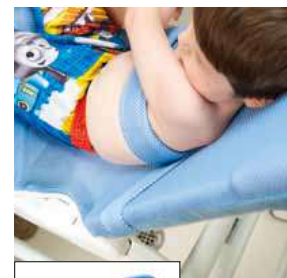

※一部仕様に変更があります。(Lサイズ耐荷重113kg)

目線が高くなって
お話しが
しやすくなった

洗身チェアユニット
リフトン ウェーブ

脚載せ無

脚載せ付

誰もが笑顔になる心地よさと安心感

入浴は身体を清潔にするだけでなく、気持ちをリラックスさせたり、血行を良くして代謝を高めるなどさまざまな効果があります。

その一方で、介助をする方が無理な姿勢での身体の負担や、滑るなどの危険を伴うことが少なくありません。リフトン ウェーブは、もっと安全に、もっと安心して入浴時間を過ごしていただけるよう、これまでにないシンプルな造りと操作性、そして何より安全性を考慮しました。

狭い浴室でも使いやすい「脚載せ無」タイプもあります。

片手でできる、背もたれ調整
背もたれの角度調整は、背面のハンドルを握って動かすだけ。お使いになる方の様子を見ながら片手で簡単に行なえます。

座面と脚載せ部分もシンプル調整
座面はレバーで、脚載せ部分はボタンで角度が簡単に調整できます。背もたれを倒したときでも、座面と脚載せの角度を調整すれば、身体のずれ落ちを防ぐことができます。

背もたれ部

座面部

脚載せ部

※それぞれ6段階に角度調整ができます。

※一部仕様に変更があります。(Lサイズ耐荷重113kg)

補助ストラップ

チェストストラップで濡れた身体をしっかりとサポート

シートに取り付けたストラップで、濡れた身体もしっかりとサポート。脚載せ付本体用は、身体をより安定させる補助ストラップ付タイプ、脚載せ無本体用は、補助ストラップ無のシンプルタイプです。

さっと取り外せるシート

お肌に優しいクッション性のあるシートは、簡単に取り外して洗濯ができます。

オプション

ヘッドサポート
2つのソフトブロックで、頭部を優しくしっかりとサポートします。

レッグストラップ
大腿部をサポートします。チェストストラップと併用すると、上肢と下肢をしっかりサポートできます。

シャワースタンド
居室から浴室への移動もスムーズに。取り付けると座面高は約75cmに。

タブスタンド
浴槽内でも使用できます。スタンドの脚が折り曲げられ、座面高を約37cmまたは約52cmにできます。

タブトランスファー (右回り、左回り)
座面回転機能付のスタンドです。プッシュボタンで脚の長さを調節でき、座面高を約63 ~ 73cmにできます。