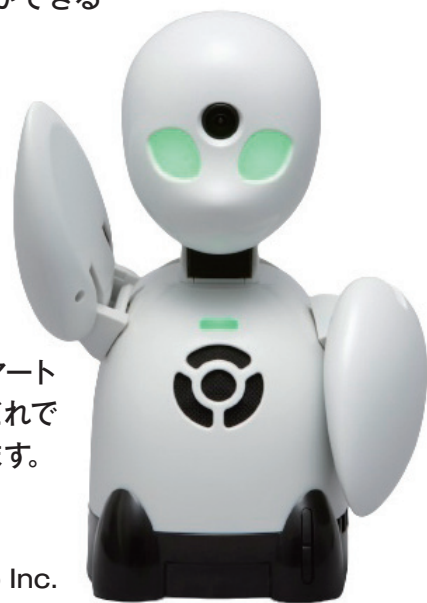

## 遠隔操作ロボット OriHime (オリヒメ)

会場では是非  
ご覧ください！

遠く離れた仲間に簡単に“来てもらう”ことができる遠隔操作ロボット。テレビ電話と違い、まるで本当に一緒に居るようなコミュニケーションを可能にします。

お使いのPCやスマートフォンなどから、だれでも簡単に操作できます。

© OryLab Inc.