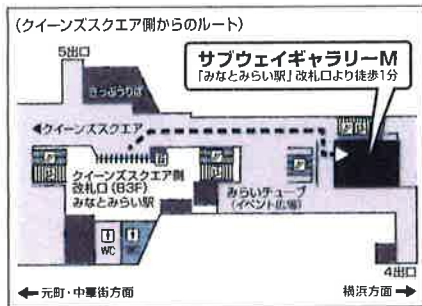

POST CARD

第5回 横浜風の会展

(油彩・水彩・陶芸)

2016年10月31日(月)～11月6日(日)
10:00～17:00(初日13:00から、最終日16:00まで)

「浅間遠望」F6 金子友子

第5回 横浜風の会展

サブウェイギャラリーM

横浜市西区みなとみらい3丁目5番地
TEL.045-664-1795
(※横浜高速鉄道株式会社 SGM係)

- ▶交通のご案内
- ・地下鉄みなとみらい線[みなとみらい駅]下車
中央改札口を出て徒歩1分
(改札口を出て同じフロア)
 - ・JR線「桜木町」から徒歩10分

◇私の在廊日

10/31日(月)	11/1日(火)	2日(水)	3日(木)	4日(金)	5日(土)	6日(日)

- | | | | |
|-------|-------|-------|-------|
| 阿部 英子 | 佐々木徹郎 | 根本みどり | 守邦 米子 |
| 阿部 京子 | 習田 道夫 | 橋本 孝一 | 柳川 俊夫 |
| 一色 俊英 | 田代 好恵 | 原田 敏映 | 吉田 利夫 |
| 荻本 英夫 | 土田 文江 | 湊 英治 | 渡部 敏子 |
| 風間アヤ子 | 中嶋 照子 | 宮野由美子 | |
| 金子 友子 | 芳網 久嗣 | 森 貴久子 | |
| 小山真知子 | 錦織 量一 | 森川 茂美 | |