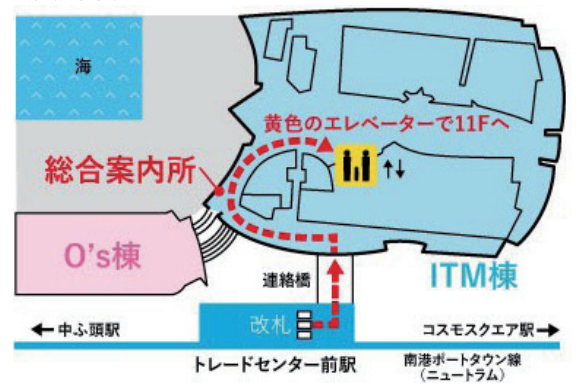

会 場: **大阪南港ATCエイジレスセンター**

大阪メトロ南港ポートタウン線 (ニュートラム) 「トレードセンター前」 駅直結。

事前受付フォームがあります。
こちらからご確認ください。
▼関西キッズ機器展 HP

ひとりでも、グループでも。
動く映像と音による刺激で
楽しみながらレク・リハビリを

レクリエーション・リハビリ映像機器 オミ・ビスタ3

▲オミ・ビスタ3 本体

在宅の狭い浴室でも、病院・
施設などでも入浴できるよう、
3タイプフレームをご提供
小児用入浴補助用具
簡易浴槽ミニ

1台で排泄とシャワー浴の
両方に使えます。
豊富なオプションで様々な
身体状況や環境に適応
シャワー&トイレ用ユニット
HTS

展示会場情報

大阪南港ATCエイジレスセンター

大阪市住之江区南港北 2-1-10 ATCビル ITM 棟 11F

●電車

〈Osaka Metro・ニュートラムご利用時〉梅田・本町・心斎橋
・なんば方面からOsaka Metro中央線「本町」からコスモス
スクエア経由(約18分)「トレードセンター前」駅下車直結

〈JRご利用時〉大阪・天王寺方面から環状線「弁天町」駅から
Osaka Metro中央線に乗り換えコスモスクエア経由(約15分)
「トレードセンター前」駅下車直結

●自動車

阪神高速湾岸線：神戸・大阪市内方面から「南港北出口」より約
5分。泉佐野方面から「南港南出口」より約5分。

会場案内図

ABILITIES アビリティーズ・ケアネット株式会社

<https://www.abilities.jp/>
<https://www.facebook.com/abilitiesjp/>