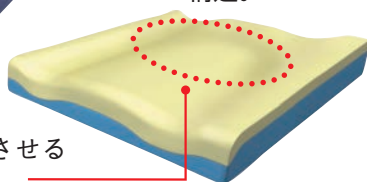

### ティルト・リクライニング車いす ジュディッタ

- 特殊ポリマーチューブのシートで、安定した座り心地と持続した体圧分散を実現。
- V字型に張られた背シートの働きで、傾き座りなど座位に問題のある方も安心して座れます。

詳細はこちらから

## 特殊ウレタン素材製。 軽量で体圧分散性に優れ 安定した姿勢を保つ 車いす用クッション!

### エックスシート クッション エックスシート・クール クッション

新製品

- 調整不要。クッションを車いすに置くだけで、体圧分散と安定した座位姿勢をサポート。
- 硬さの異なる2層構造。

骨盤をおこした状態で安定させる座骨部の『フィットカーブ』。