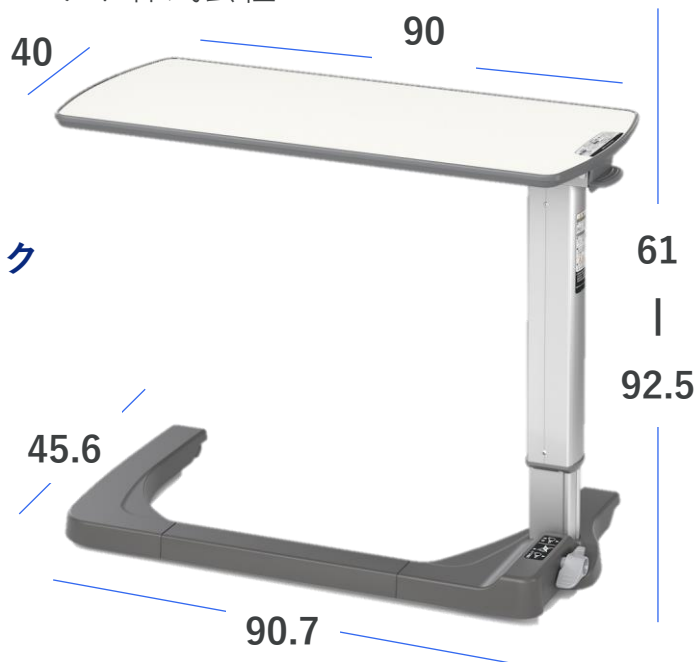

● 端座位や車椅子に対応する脚部

脚部はコの字型として、足を入れる
スペースを設けています

パラマウントベッド株式会社：KF-2923

レンタル コード	利用者負担			月額レ ンタル 料
	1割	2割	3割	
E455	¥350	¥700	¥1,050	¥3,500

●材質／合成樹脂、ウレタンエッジ一体成形、アルミニウム合金、スチール ●重量／16.0kg ●耐価量／30.0kg