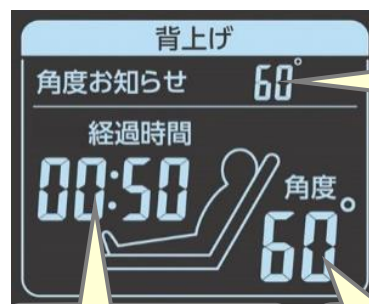

進化した床ずれ防止機能とベッドサイドの看護・介護ケアに 役立つ機能を搭載

マイクロクライメイト ネクサス アイビー

マイクロクライメイト対応システム

マイクロクライメイト対応のファンモーターがエアマットレス内にもった熱と湿気を吸い込み、外部に排気。

このシステムは、仰臥位でも背上げ時でも変わらぬ効果を生み出します。

「傾斜型 2層式エアセル」×「デュアルフィットセル」

傾斜型 2層式エアセルで背上げ中の身体のずり落ちを軽減。

新開発
傾斜型2層式エアセル

デュアルフィットセルが背上げで生じやすい背中や踵の圧迫とずれ力を逃します。

ケーブル：F180:CR-773(レギュラー)、F181:CR-777(ショート)

| レンタルコード | 利用者負担 | | | 月額レンタル料 |
|---------|-------|--------|--------|---------|
| | 1割 | 2割 | 3割 | |
| F180 | ¥750 | ¥1,500 | ¥2,250 | ¥7,500 |
| F181 | ¥750 | ¥1,500 | ¥2,250 | ¥7,500 |

- 材質/PU,ABS,ナイロンオックス,ポリエステルメッシュ
- カバー機能/防水・制菌・伸縮
- 停電時、約 2 週間エア抜け防止

角度・時間管理アシスト機能

設定した角度に到達すると音声でお知らせします。 🎵

背上げの経過時間を把握できます。

背上げ中でも角度に応じて圧切替を行います。