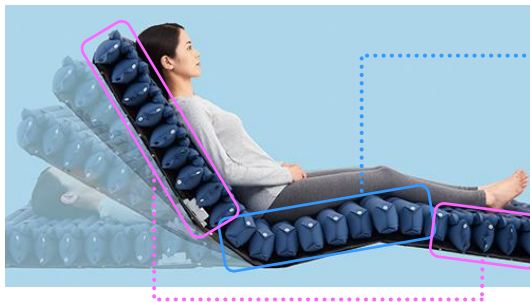

進化した床ずれ防止機能とベッドサイドの看護・介護ケアに 役立つ機能を搭載

マイクロクライメイト ネクサス アイビー

マイクロクライメイト対応システム

マイクロクライメイト対応のファンモーターがエアマットレス内にもった熱と湿気を吸い込み、外部に排気。

このシステムは、仰臥位でも背上げ時でも変わらぬ効果を生み出します。

「傾斜型 2層式エアセル」×「デュアルフィットセル」

傾斜型 2層式エアセルで背上げ中の身体のずり落ちを軽減。

新開発
傾斜型2層式エアセル

デュアルフィットセルが背上げで生じやすい背中や踵の圧迫とずれ力を逃します。

ケーブル：F180:CR-773(レギュラー)、F181:CR-777(ショート)

| レンタルコード | 利用者負担 | | | 月額レンタル料 |
|---------|-------|--------|--------|---------|
| | 1割 | 2割 | 3割 | |
| F180 | ¥750 | ¥1,500 | ¥2,250 | ¥7,500 |
| F181 | ¥750 | ¥1,500 | ¥2,250 | ¥7,500 |

- 材質/PU,ABS,ナイロンオックス,ポリエステルメッシュ
- カバー機能/防水・制菌・伸縮
- 停電時、約 2 週間エア抜け防止

角度・時間管理アシスト機能

設定した角度に到達すると音声でお知らせします。 🎵

背上げの経過時間を把握できます。

背上げ中でも角度に応じて圧切替を行います。