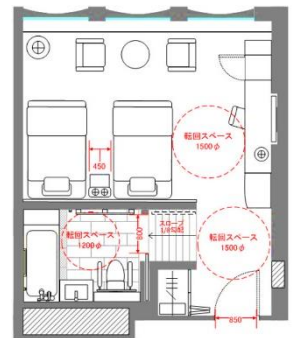

14,800 円（土/休前日）

（税金/サービス料込）

朝食…
洋食か和食の
セットをご用意

洋食セット（イメージ）

朝食会場：本館2階 オールデイダイニング樹林

ユニバーサルデザイン デラックス (35.5㎡) 指定

チェックイン：15時から

チェックアウト：午前11時まで