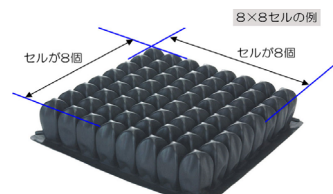

ロボ・クッション用カバーの対応リスト

ロボ・クッション用カバーは、カバーの損耗時や、お洗濯時の交換予備用にご利用ください。

カバーは、クッション本体の種類、本体のサイズ、セルの高さによって、対応するカバーが異なります。下記の表から対応するカバーをご確認ください。

※ セルの数え方
サイズに「7×7セル」と書かれているのは「縦・横にセルが7つずつ並んでいる」という意味です。

ロボクッションの種類	商品番号	サイズ, セルの高さ	対応するロボ交換用カバーの登録商品名	商品No.	価格 (税別)
ロボ・ベストセラーシリーズ	534300	7×7セル ロー	ロボスタンダードクッションカバー7×7ロー	531322	¥8,000
	532604	7×7セル ミドル	ロボスタンダードクッションカバー7×7ハイ・ミドル兼用	531321	¥8,000
	534200	7×7セル ハイ	ロボスタンダードクッションカバー7×7ハイ・ミドル兼用	531321	¥8,000
	534301	7×8セル ロー	ロボスタンダードクッションカバー7×8ロー	531324	¥8,000
	532605	7×8セル ミドル	ロボスタンダードクッションカバー7×8ハイ・ミドル兼用	531323	¥8,000
	534201	7×8セル ハイ	ロボスタンダードクッションカバー7×8ハイ・ミドル兼用	531323	¥8,000
	532100	8×8セル ロー	ロボスタンダードクッションカバー8×8ロー	531326	¥8,000
	532600	8×8セル ミドル	ロボスタンダードクッションカバー8×8ハイ・ミドル兼用	531325	¥8,000
	532500	8×8セル ハイ	ロボスタンダードクッションカバー8×8ハイ・ミドル兼用	531325	¥8,000
	532101	8×9セル ロー	ロボスタンダードクッションカバー8×9ロー	531328	¥8,000
	532601	8×9セル ミドル	ロボスタンダードクッションカバー8×9ハイ・ミドル兼用	531327	¥8,000
	532501	8×9セル ハイ	ロボスタンダードクッションカバー8×9ハイ・ミドル兼用	531327	¥8,000
	532503	8×10セル ハイ	ロボスタンダードクッションカバー8×10ハイ	531331	¥8,000
	532106	9×9セル ロー	ロボスタンダードクッションカバー9×9ロー	531330	¥8,000
	532615	9×9セル ミドル	ロボスタンダードクッションカバー9×9ハイ・ミドル兼用	531329	¥8,000
532502	9×9セル ハイ	ロボスタンダードクッションカバー9×9ハイ・ミドル兼用	531329	¥8,000	
532504	9×10セル ハイ	ロボスタンダードクッションカバー9×10ハイ	531332	¥8,000	
ロボ・スマートチェック専用クッション	531200	8×8セル ハイ	ロボスタンダードクッションカバー8×8ハイ・ミドル兼用	531325	¥8,000
	531201	8×8セル ミドル	ロボスタンダードクッションカバー8×8ハイ・ミドル兼用	531325	¥8,000
	531202	8×9セル ハイ	ロボスタンダードクッションカバー8×9ハイ・ミドル兼用	531327	¥8,000
	531203	8×9セル ミドル	ロボスタンダードクッションカバー8×9ハイ・ミドル兼用	531327	¥8,000
ロボ・クアドトロセレクト	531845	7×7セル ロー	ロボクアドトロセレクト用クッションカバー7×7ロー	531342	¥8,000
	531855	7×7セル ミドル	ロボクアドトロセレクト用クッションカバー7×7ハイ・ミドル兼用	531341	¥8,000
	531745	7×7セル ハイ	ロボクアドトロセレクト用クッションカバー7×7ハイ・ミドル兼用	531341	¥8,000
	531846	7×8セル ロー	ロボクアドトロセレクト用クッションカバー7×8ロー	531344	¥8,000
	531856	7×8セル ミドル	ロボクアドトロセレクト用クッションカバー7×8ハイ・ミドル兼用	531343	¥8,000
	531746	7×8セル ハイ	ロボクアドトロセレクト用クッションカバー7×8ハイ・ミドル兼用	531343	¥8,000
	531850	8×8セル ロー	ロボクアドトロセレクト用クッションカバー8×8ロー	531346	¥8,000
	531860	8×8セル ミドル	ロボクアドトロセレクト用クッションカバー8×8ハイ・ミドル兼用	531345	¥8,000
	531750	8×8セル ハイ	ロボクアドトロセレクト用クッションカバー8×8ハイ・ミドル兼用	531345	¥8,000
	531851	8×9セル ロー	ロボクアドトロセレクト用クッションカバー8×9ロー	531348	¥8,000
	531861	8×9セル ミドル	ロボクアドトロセレクト用クッションカバー8×9ハイ・ミドル兼用	531347	¥8,000
	531751	8×9セル ハイ	ロボクアドトロセレクト用クッションカバー8×9ハイ・ミドル兼用	531347	¥8,000
	531852	9×9セル ロー	ロボクアドトロセレクト用クッションカバー9×9ロー	531350	¥8,000
531862	9×9セル ミドル	ロボクアドトロセレクト用クッションカバー9×9ハイ・ミドル兼用	531349	¥8,000	
531747	9×9セル ハイ	ロボクアドトロセレクト用クッションカバー9×9ハイ・ミドル兼用	531349	¥8,000	
ロボ・コンツァーセレクト	531754	8×8セル	ロボクアドトロセレクト用クッションカバー8×8ハイ・ミドル兼用	531345	¥8,000
	531755	8×9セル	ロボクアドトロセレクト用クッションカバー8×9ハイ・ミドル兼用	531347	¥8,000
ロボ・エンハンサー	531100	8×8セル	ロボスタンダードクッションカバー8×8ハイ・ミドル兼用	531325	¥8,000
	531101	8×9セル	ロボスタンダードクッションカバー8×9ハイ・ミドル兼用	531327	¥8,000
ロボ・ハイブリッドエリート (HY) 1 パルプ ※クッション本体にHYタイプとHEタイプの2種類があります。	531604*	36×36cm	ハイブリッドエリート (HY) 用 36×36カバー (フォーム付)	581982	¥9,000
	531605*	36×38cm	ハイブリッドエリート (HY) 用 36×38カバー (フォーム付)	581983	¥9,000
	531600*	38×38cm	ハイブリッドエリート (HY) 用 38×38カバー (フォーム付)	581984	¥9,000
	531601*	38×40cm	ハイブリッドエリート (HY) 用 38×40カバー (フォーム付)	581985	¥9,000
	531602*	40×40cm	ハイブリッドエリート (HY) 用 40×40カバー (フォーム付)	581986	¥9,000
	531502	40×40cm (失禁対応カバー)	ハイブリッドエリート (HY) 用 失禁対応 40×40カバー (フォーム付)	531955	¥9,800
	531603*	40×43cm	ハイブリッドエリート (HY) 用 40×43カバー (フォーム付)	581987	¥9,000
ロボ・ハイブリッドエリート (HY) 2 パルプ ※クッション本体にHYタイプとHEタイプの2種類があります。	531614*	36×36cm	ハイブリッドエリート (HY) 用 36×36カバー (フォーム付)	581982	¥9,000
	531615*	36×38cm	ハイブリッドエリート (HY) 用 36×38カバー (フォーム付)	581983	¥9,000
	531610*	38×38cm	ハイブリッドエリート (HY) 用 38×38カバー (フォーム付)	581984	¥9,000
	531611*	38×40cm	ハイブリッドエリート (HY) 用 38×40カバー (フォーム付)	581985	¥9,000
	531612*	40×40cm	ハイブリッドエリート (HY) 用 40×40カバー (フォーム付)	581986	¥9,000
	531512	40×40cm (失禁対応カバー)	ハイブリッドエリート (HY) 用 失禁対応 40×40カバー (フォーム付)	531955	¥9,800
	531613*	40×43cm	ハイブリッドエリート (HY) 用 40×43カバー (フォーム付)	581987	¥9,000
ロボ・ハイブリッドエリート (HE) 1 パルプ ※クッション本体にHYタイプとHEタイプの2種類があります。	531634	36×36cm	ハイブリッドエリート (HE) 用 36×36カバー	581988	¥8,500
	531635	36×38cm	ハイブリッドエリート (HE) 用 36×38カバー	581989	¥8,500
	531630	38×38cm	ハイブリッドエリート (HE) 用 38×38カバー	581990	¥8,500
	531631	38×40cm	ハイブリッドエリート (HE) 用 38×40カバー	581991	¥8,500
	531632	40×40cm	ハイブリッドエリート (HE) 用 40×40カバー	581992	¥8,500
ロボ・ハイブリッドエリート (HE) 2 パルプ ※クッション本体にHYタイプとHEタイプの2種類があります。	531503	40×40cm (失禁対応カバー)	ハイブリッドエリート (HE) 用 失禁対応 40×40カバー	531956	¥9,500
	531633	40×43cm	ハイブリッドエリート (HE) 用 40×43カバー	581993	¥8,500
	531620	36×36cm	ハイブリッドエリート (HE) 用 36×36カバー	581988	¥8,500
	531621	36×38cm	ハイブリッドエリート (HE) 用 36×38カバー	581989	¥8,500
	531616	38×38cm	ハイブリッドエリート (HE) 用 38×38カバー	581990	¥8,500
531617	38×40cm	ハイブリッドエリート (HE) 用 38×40カバー	581991	¥8,500	
531618	40×40cm	ハイブリッドエリート (HE) 用 40×40カバー	581992	¥8,500	