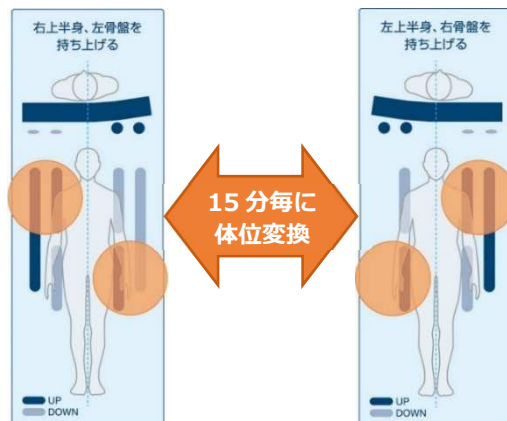

# スモールチェンジ<sup>®</sup> ラグーナ<sup>®</sup>

**新搭載** スモールチェンジ機能

自動で小さな体位変換を頻回に行う  
  
 スモールチェンジ機能

小さな体位変換を頻回に行うスモールチェンジ機能が  
 ずれの無い安全で効果的な体圧分散環境を提供しま  
 す。

**かんたんな操作**

**「自動ヘッドアップ対応機能」**

ベッドの角度に応じて、マットレスのやわらかさと  
 動きを最適な状態に自動調整します。

**従来の自動体位変換マットレスと違い、  
 細かなボタン操作が必要ありません。**

**安全機能** 30°を超えるとスモールチェンジが**自動オフ**  
 (転倒・転落防止)

**寝床内のひえを防ぐ専用パッド (ラグーナプラスのみ)**

**停電対策 / メモリ機能**

停電の時最低でも14日間マットレスがつぶれません。  
 電源復旧後は直前の設定に自動復帰します。

レンタルコード	商品名	月額レンタル料	利用者負担額 (1割)	利用者負担額 (2割)
G016	スモールチェンジ ラグーナ 90cm幅/レギュラー	<b>9,000</b> 非課税	<b>900</b> 非課税	<b>1,800</b> 非課税
G017	スモールチェンジ ラグーナ 90cm幅/ショート			
G018	スモールチェンジ ラグーナ プラス 90cm幅/レギュラー			
G019	スモールチェンジ ラグーナ プラス 90cm幅/ショート			