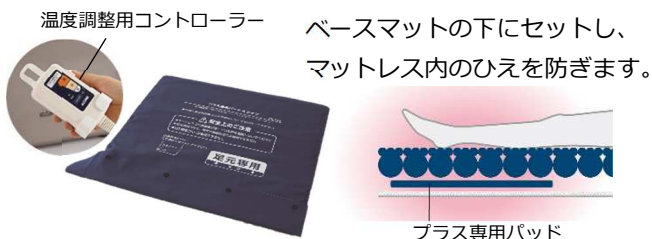

# スモールチェンジ<sup>®</sup> ラグーナ<sup>®</sup>

**新搭載** スモールチェンジ機能

自動で小さな体位変換を頻回に行う  
  
 スモールチェンジ機能

小さな体位変換を頻回に行うスモールチェンジ機能が  
 ずれの無い安全で効果的な体圧分散環境を提供しま  
 す。

**かんたんな操作**

**「自動ヘッドアップ対応機能」**

ベッドの角度に応じて、マットレスのやわらかさと  
 動きを最適な状態に自動調整します。

**従来の自動体位変換マットレスと違い、  
 細かなボタン操作が必要ありません。**

**安全機能** 30°を超えるとスモールチェンジが**自動オフ**  
 (転倒・転落防止)

**寝床内のひえを防ぐ専用パッド (ラグーナプラスのみ)**

**停電対策 / メモリ機能**

停電の時最低でも14日間マットレスがつぶれません。  
 電源復旧後は直前の設定に自動復帰します。

レンタルコード	商品名	月額レンタル料	利用者負担額 (1割)	利用者負担額 (2割)
G016	スモールチェンジ ラグーナ 90cm幅/レギュラー	<b>9,000</b> 非課税	<b>900</b> 非課税	<b>1,800</b> 非課税
G017	スモールチェンジ ラグーナ 90cm幅/ショート			
G018	スモールチェンジ ラグーナ プラス 90cm幅/レギュラー			
G019	スモールチェンジ ラグーナ プラス 90cm幅/ショート			