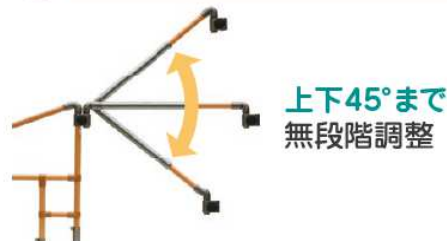

かいじょくん (CKA-K)

たちあっぷに取り付けて、
立ち上がり、移乗、
座位保持をサポート！！

特徴

- ・足元すっきり…かいじょくん下に支柱はいりません。
- ・角度調整可能…平行(0度)・直角(90度)・ななめ45度
- ・豊富なバリエーション…各種たちあっぷに取り付けできます。

※マットを標準装備

レンタルコード	商品名	月額レンタル料	利用者負担額 (1割)	利用者負担額 (2割)
H078	たちあっぷ CAK-01 ベットでとまるくん・かいじょくん付 マット付	3,000	300	600
H079	たちあっぷ CAK-02 ベットでとまるくん・かいじょくん付 マット付	3,500	350	700
H080	たちあっぷ CAK-03 ベットでとまるくん・かいじょくん付 マット付	4,000	400	800
H081	たちあっぷ CAK-04 ベットでとまるくん・かいじょくん付 マット付	3,500	350	700

トイレ用たちあっぷⅡ (CKJ-02)

※標準トイレには、CKJ-01で対応できます。

特徴

- ・手すり高さ、幅など調整可能。
- ・ワンタッチで手すり跳ね上げ
- ・寸胴型便器・壁への取り付け可能

トイレ用
固定アングルⅡ

レンタルコード	商品名	月額レンタル料	利用者負担額 (1割)	利用者負担額 (2割)
H077	トイレ用たちあっぷ2 アンクル2タイプ (CKJ-02)	3,000	300	600
H068	トイレ用たちあっぷ2 (CKJ-01)	3,000	300	600

伸縮つながるく (CKE-D)

※あがりかまち用たちあっぷとたちあっぷなどを組み合わせて使用します。使用に際しては、おもしろくんが必要となります。

あがりかまち等の段差や居宅内の歩行導線を構築！

特徴

- 使用場所に合わせて伸縮可能
- 上下・左右、角度調整可能
- 2段かまちでも使用可能

伸縮つながるくを使えば、10cm以下の段差であれば「たちあっぷ」同士を連結させることができます。

最大3台の「たちあっぷ」、「あがりかまち用たちあっぷ(・ミニ)」が連結可能です。「あがりかまち用たちあっぷ(・ミニ)」とCKA-04を2台連結すると、かまちから最大約3.6mの導線をサポートします。(画像はCKA-01との接続例:かまちから約2.7m)

POINT 1 伸縮機能

POINT 2 上下角度調整機能

POINT 3 左右角度調整機能

レンタルコード	商品名	月額レンタル料	利用者負担額 (1割)	利用者負担額 (2割)
H076	伸縮つながるく	1,000	100	200

ABILITIES アビリティーズ・ケアネット 株式会社

<http://www.abilities.jp/>

フリーダイヤル (無料通話) やさしいようぐを **0120-834490** FAXフリーダイヤル (無料FAX) **0120-834460**