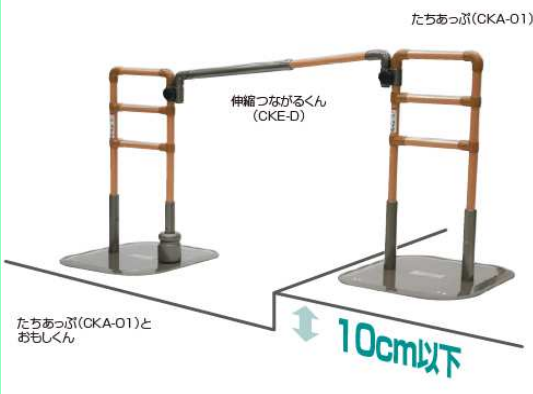

かいじょくん (CKA-K)

たちあっぷに取り付けて、
立ち上がり、移乗、
座位保持をサポート！！

特徴

- ・足元すっきり…かいじょくん下に支柱はいりません。
- ・角度調整可能…平行(0度)・直角(90度)・ななめ45度
- ・豊富なバリエーション…各種たちあっぷに取り付けできます。

※マットを標準装備

レンタルコード	商品名	月額レンタル料	利用者負担額 (1割)	利用者負担額 (2割)
H078	たちあっぷ CAK-01 ベットでとまるくん・かいじょくん付 マット付	3,000	300	600
H079	たちあっぷ CAK-02 ベットでとまるくん・かいじょくん付 マット付	3,500	350	700
H080	たちあっぷ CAK-03 ベットでとまるくん・かいじょくん付 マット付	4,000	400	800
H081	たちあっぷ CAK-04 ベットでとまるくん・かいじょくん付 マット付	3,500	350	700

トイレ用たちあっぷⅡ (CKJ-02)

※標準トイレには、CKJ-01で対応できます。

特徴

- ・手すり高さ、幅など調整可能。
- ・ワンタッチで手すり跳ね上げ
- ・寸胴型便器・壁への取り付け可能

トイレ用
固定アングルⅡ

レンタルコード	商品名	月額レンタル料	利用者負担額 (1割)	利用者負担額 (2割)
H077	トイレ用たちあっぷ2 アンクル2タイプ (CKJ-02)	3,000	300	600
H068	トイレ用たちあっぷ2 (CKJ-01)	3,000	300	600

伸縮つながるく (CKE-D)

※あがりかまち用たちあっぷとたちあっぷなどを組み合わせて使用します。使用に際しては、おもしろくんが必要となります。

あがりかまち等の段差や居宅内の歩行導線を構築！

特徴

- 使用場所に合わせて伸縮可能
- 上下・左右、角度調整可能
- 2段かまちでも使用可能

伸縮つながるくを使えば、10cm以下の段差であれば「たちあっぷ」同士を連結させることができます。

最大3台の「たちあっぷ」、「あがりかまち用たちあっぷ(・ミニ)」が連結可能です。「あがりかまち用たちあっぷ(・ミニ)」とCKA-04を2台連結すると、かまちから最大約3.6mの導線をサポートします。(画像はCKA-01との接続例:かまちから約2.7m)

POINT 1 伸縮機能

POINT 2 上下角度調整機能

POINT 3 左右角度調整機能

レンタルコード	商品名	月額レンタル料	利用者負担額 (1割)	利用者負担額 (2割)
H076	伸縮つながるく	1,000	100	200

ABILITIES アビリティーズ・ケアネット 株式会社

<http://www.abilities.jp/>

フリーダイヤル (無料通話) やさしいようぐを **0120-834490** FAXフリーダイヤル (無料FAX) **0120-834460**