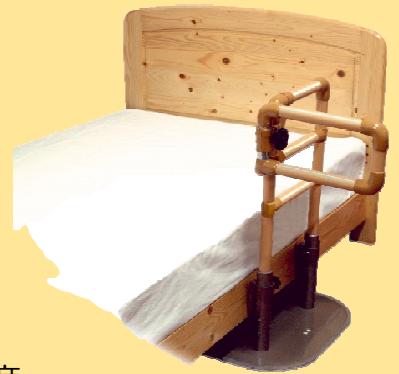

かいじょくん (CKA-K)

たちあっぷに取り付けて、
立ち上がり、移乗、
座位保持をサポート！！

特徴

- ・足元すっきり…かいじょくん下に支柱はいりません。
- ・角度調整可能…平行(0度)・直角(90度)・ななめ45度
- ・豊富なバリエーション…各種たちあっぷに取り付けできます。

※マットを標準装備

レンタルコード	商品名	月額レンタル料	利用者負担額 (1割)	利用者負担額 (2割)
H078	たちあっぷ CAK-01 ベットでとまるくん・かいじょくん付 マット付	3,000	300	600
H079	たちあっぷ CAK-02 ベットでとまるくん・かいじょくん付 マット付	3,500	350	700
H080	たちあっぷ CAK-03 ベットでとまるくん・かいじょくん付 マット付	4,000	400	800
H081	たちあっぷ CAK-04 ベットでとまるくん・かいじょくん付 マット付	3,500	350	700

トイレ用たちあっぷⅡ (CKJ-02)

※標準トイレには、CKJ-01で対応できます。

特徴

- ・手すり高さ、幅など調整可能。
- ・ワンタッチで手すり跳ね上げ
- ・寸胴型便器・壁への取り付け可能

トイレ用
固定アングルⅡ

レンタルコード	商品名	月額レンタル料	利用者負担額 (1割)	利用者負担額 (2割)
H077	トイレ用たちあっぷ2 アンクル2タイプ (CKJ-02)	3,000	300	600
H068	トイレ用たちあっぷ2 (CKJ-01)	3,000	300	600

伸縮つながるく (CKE-D)

※あがりかまち用たちあっぷとたちあっぷなどを組み合わせて使用します。使用に際しては、おもしろくんが必要となります。

あがりかまち等の段差や居宅内の歩行導線を構築！

特徴

- 使用場所に合わせて伸縮可能
- 上下・左右、角度調整可能
- 2段かまちでも使用可能

伸縮つながるくを使えば、10cm以下の段差であれば「たちあっぷ」同士を連結させることができます。

最大3台の「たちあっぷ」、「あがりかまち用たちあっぷ(・ミニ)」が連結可能です。「あがりかまち用たちあっぷ(・ミニ)」とCKA-04を2台連結すると、かまちから最大約3.6mの導線をサポートします。(画像はCKA-01との接続例:かまちから約2.7m)