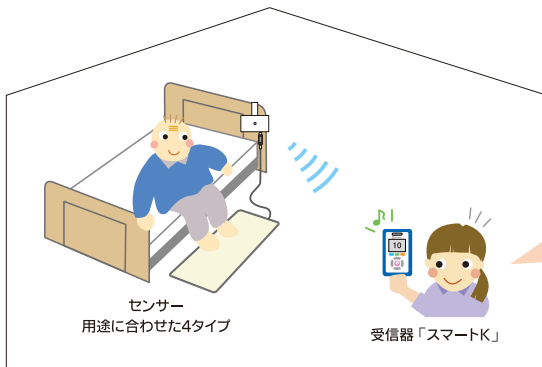

認知症老人徘徊感知機器

家族コール 3・スマート

スマートK

センサー

コンソール

同一建物内の介護者へ 受信器「スマートK」で知らせます。

■ 運用イメージ

センサー
用途に合わせた4タイプ

受信器「スマートK」

多機能受信器 スマートK
HRSMK-1

メロディと振動で知らせます

通達距離
約 80m
(見通し)

サイズ：53×86×14(mm)

履歴表示

受信履歴が時刻付きで見られます

防滴仕様

生活防水に対応する構造です

ワイヤレス充電

受信器を置くだけで充電ができます

■ 「家族コール3」の新機能

NEW ペアリング機能！

「エリア・グループ設定」よりも簡単な設定方法です。送信器と受信器のペアリングスイッチを押して、センサーを一度鳴らすだけで設定できます。もちろん、混信はありません。

NEW テスト送信機能！

センサーが反応したときに確実に受信器が鳴ることを確かめるには、今まではセンサーを鳴らす人と、速くで受信器を確認する人の2人が必要でした。「テスト送信機能」を使えばこの作業が1人でできます。