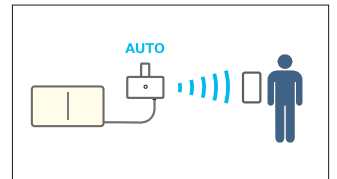

生活防水に対応する構造です

ワイヤレス充電

受信器を置くだけで充電ができます

■ 「家族コール3」の新機能

NEW ペアリング機能！

「エリア・グループ設定」よりも簡単な設定方法です。送信器と受信器のペアリングスイッチを押して、センサーを一度鳴らすだけで設定できます。もちろん、混信はありません。

NEW テスト送信機能！

センサーが反応したときに確実に受信器が鳴ることを確かめるには、今まではセンサーを鳴らす人と、速くで受信器を確認する人の2人が必要でした。「テスト送信機能」を使えばこの作業が1人でできます。