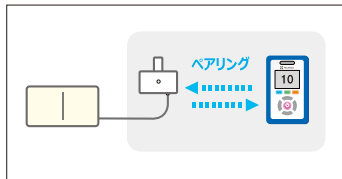

生活防水に対応する構造です

ワイヤレス充電

受信器を置くだけで充電ができます

■ 「家族コール3」の新機能

NEW ペアリング機能！

「エリア・グループ設定」よりも簡単な設定方法です。送信器と受信器のペアリングスイッチを押して、センサーを一度鳴らすだけで設定できます。もちろん、混信はありません。

NEW テスト送信機能！

センサーが反応したときに確実に受信器が鳴ることを確かめるには、今まではセンサーを鳴らす人と、速くで受信器を確認する人の2人が必要でした。「テスト送信機能」を使えばこの作業が1人でできます。