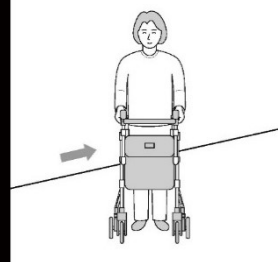

容量 計8.7ℓ

← 約1足分

79cm

27.5cm

32cm

安定性アップ
足元ひろびろ

しっかりささえるコンパクト

足元ゆったり安定して支えられます。

1輪3段階キャスター (120・30・直進)

リハビリや旋回が不安な方にも対応

左右120度モード

小回りが利き
取り回しがしやすい。

左右30度モード

ゆっくり曲がりたい方や
坂道での片流れしにくいモードです。

レンタルコード	利用者負担			月額レンタル料
	1割	2割	3割	
K181	¥300	¥600	¥900	¥3,000

完成サイズ : 幅53×奥行52×高さ75.5・78.5・81.5・84.5cm
 収納サイズ : 幅27.5×奥行32×高さ79cm
 本体重量 : 3.95kg
 使用者体重 : 75kg
 積載重量 : 前袋 1.7ℓ(2kg) 後袋 7ℓ(5kg)
 車輪サイズ : 14.5cm
 TAISコード : 00063-000039