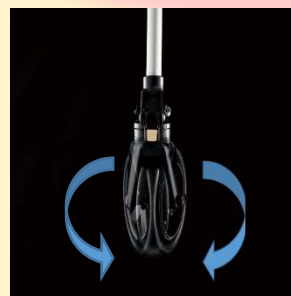

左右30度モード

ゆっくり曲がりたい方や
坂道での片流れしにくいモードです。