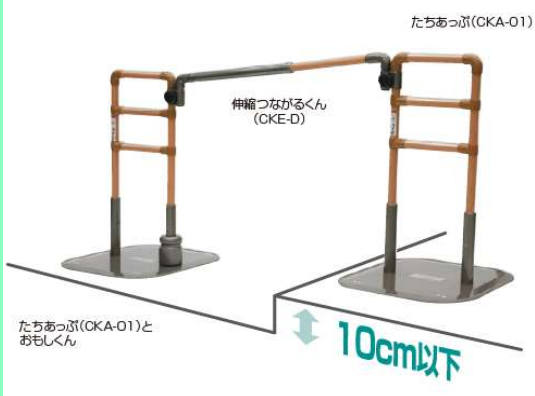

つながるくんXP(CKH-D90/D125)

標準タイプ

ロングタイプ

CKH-D90 伸縮長さ(外寸)
64~95cm

CKH-D125 伸縮長さ(外寸)
95~129cm

CKH-D90 質量 1.8kg
CKH-D125 質量 2.1kg

特徴

- 使用場所に合わせて「伸縮」可能
…標準(64~95cm)とロング(95~129cm)の2タイプ。
- 角度調整可能…上下45°まで、左右も可動範囲内で調整できます。
- 手すりカバー付
…手すりのアルミパイプ部には、熱さ・冷たさ軽減のカバー付き。

片手すり CKH-O2 両手すり CKH-O1

伸縮つながるくん(CKE-D)

※あがりかまち用たちあっぷとたちあっぷなどを組み合わせて使用します。使用に際しては、おもしろくんが必要となります。

あがりかまち等の段差や居宅内の歩行導線を構築！

特徴

- 使用場所に合わせて伸縮可能
- 上下・左右、角度調整可能
- 2段かまちでも使用可能

伸縮つながるくんを使えば、10cm以下の段差であれば「たちあっぷ」同士を連結させることができます。

最大3台の「たちあっぷ」、「あがりかまち用たちあっぷ(ミニ)」が連結可能です。「あがりかまち用たちあっぷ(ミニ)」とCKA-04を2台連結すると、かまちから最大約3.6mの導線をサポートします。(画像はCKA-01との接続例:かまちから約2.7m)

POINT 1 伸縮機能

POINT 2 上下角度調整機能

POINT 3 左右角度調整機能

商品名	月額レンタル料金
伸縮つながるくん	¥1,000

※単体では使えないため、各種たちあっぷやあがりかまち用たちあっぷと連結してご使用いただけます。