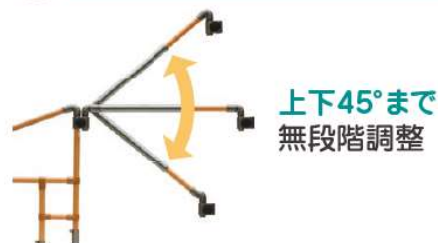

つながるくんXP(CKH-D90/D125)

標準タイプ

ロングタイプ

CKH-D90 伸縮長さ(外寸)
64~95cm

CKH-D125 伸縮長さ(外寸)
95~129cm

CKH-D90 質量 1.8kg
CKH-D125 質量 2.1kg

特徴

- 使用場所に合わせて「伸縮」可能
…標準(64~95cm)とロング(95~129cm)の2タイプ。
- 角度調整可能…上下45°まで、左右も可動範囲内で調整できます。
- 手すりカバー付
…手すりのアルミパイプ部には、熱さ・冷たさ軽減のカバー付き。

片手すり CKH-O2 両手すり CKH-O1

伸縮つながるくん(CKE-D)

※あがりかまち用たちあっぷとたちあっぷなどを組み合わせて使用します。使用に際しては、おもしろくんが必要となります。

あがりかまち等の段差や居宅内の歩行導線を構築！

特徴

- 使用場所に合わせて伸縮可能
- 上下・左右、角度調整可能
- 2段かまちでも使用可能

伸縮つながるくんを使えば、10cm以下の段差であれば「たちあっぷ」同士を連結させることができます。

最大3台の「たちあっぷ」、「あがりかまち用たちあっぷ(ミニ)」が連結可能です。「あがりかまち用たちあっぷ(ミニ)」とCKA-04を2台連結すると、かまちから最大約3.6mの導線をサポートします。(画像はCKA-01との接続例:かまちから約2.7m)

POINT 1 伸縮機能

POINT 2 上下角度調整機能

POINT 3 左右角度調整機能

商品名	月額レンタル料金
伸縮つながるくん	¥1,000

※単体では使えないため、各種たちあっぷやあがりかまち用たちあっぷと連結してご使用いただけます。