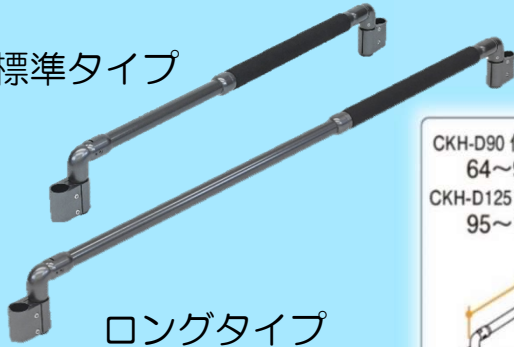

つながるくんXP(CKH-D90/D125)

標準タイプ

ロングタイプ

CKH-D90 伸縮長さ(外寸)
64~95cm

CKH-D125 伸縮長さ(外寸)
95~129cm

CKH-D90 質量 1.8kg
CKH-D125 質量 2.1kg

特徴

- 使用場所に合わせて「伸縮」可能
…標準(64~95cm)とロング(95~129cm)の2タイプ。
- 角度調整可能…上下45°まで、左右も可動範囲内で調整できます。
- 手すりカバー付
…手すりのアルミパイプ部には、熱さ・冷たさ軽減のカバー付き。

レンタルコード	商品名	月額レンタル料金
H250	たちあっぷ2 つながるくんXP標準タイプ付	¥6,000
H251	たちあっぷ2 つながるくんXPロングタイプ付	¥6,000
H194	たちあっぷ2	¥4,000

つながるくんXP
標準タイプ付

たちあっぷ2 2台の連結イメージ

たちあっぷ540との連結イメージ

商品名	月額レンタル料金
たちあっぷ540 片手すり 各種	¥7,500
たちあっぷ540 両手すり 各種	¥9,500

片手すり CKH-O2 両手すり CKH-O1

伸縮つながるくん(CKE-D)

※あがりかまち用たちあっぷとたちあっぷなどを組み合わせて使用します。使用に際しては、おもしろくんが必要となります。

あがりかまち等の段差や居宅内の歩行導線を構築！

特徴

- 使用場所に合わせて伸縮可能
- 上下・左右、角度調整可能
- 2段かまちでも使用可能

伸縮つながるくんを使えば、10cm以下の段差であれば「たちあっぷ」同士を連結させることができます。

最大3台の「たちあっぷ」、「あがりかまち用たちあっぷ(ミニ)」が連結可能です。「あがりかまち用たちあっぷ(ミニ)」とCKA-04を2台連結すると、かまちから最大約3.6mの導線をサポートします。(画像はCKA-01との接続例:かまちから約2.7m)

POINT 1 伸縮機能

POINT 2 上下角度調整機能

POINT 3 左右角度調整機能

商品名	月額レンタル料金
伸縮つながるくん	¥1,000

※単体では使えないため、各種たちあっぷやあがりかまち用たちあっぷと連結してご使用いただけます。