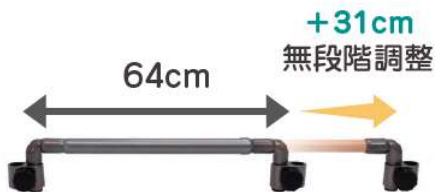

つながるくんXP(CKH-D90/D125)

標準タイプ

ロングタイプ

CKH-D90 伸縮長さ(外寸)
64~95cm

CKH-D125 伸縮長さ(外寸)
95~129cm

CKH-D90 質量 1.8kg
CKH-D125 質量 2.1kg

特徴

- 使用場所に合わせて「伸縮」可能
…標準(64~95cm)とロング(95~129cm)の2タイプ。
- 角度調整可能…上下45°まで、左右も可動範囲内で調整できます。
- 手すりカバー付
…手すりのアルミパイプ部には、熱さ・冷たさ軽減のカバー付き。

片手すり CKH-O2 両手すり CKH-O1

伸縮つながるくん(CKE-D)

※あがりかまち用たちあっぷとたちあっぷなどを組み合わせて使用します。使用に際しては、おもしろくんが必要となります。

あがりかまち等の段差や居宅内の歩行導線を構築！

特徴

- 使用場所に合わせて伸縮可能
- 上下・左右、角度調整可能
- 2段かまちでも使用可能

伸縮つながるくんを使えば、10cm以下の段差であれば「たちあっぷ」同士を連結させることができます。

最大3台の「たちあっぷ」、「あがりかまち用たちあっぷ(ミニ)」が連結可能です。「あがりかまち用たちあっぷ(ミニ)」とCKA-04を2台連結すると、かまちから最大約3.6mの導線をサポートします。(画像はCKA-01との接続例:かまちから約2.7m)

POINT 1 伸縮機能

POINT 2 上下角度調整機能

POINT 3 左右角度調整機能

商品名	月額レンタル料金
伸縮つながるくん	¥1,000

※単体では使えないため、各種たちあっぷやあがりかまち用たちあっぷと連結してご使用いただけます。