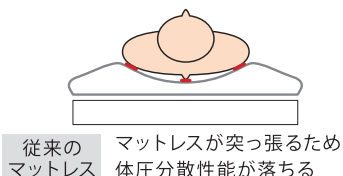

## アマンダ

モルテン

レンタルコード	商品名／サイズ	利用者負担額			月額 レンタル料
		1割負担	2割負担	3割負担	
F 134	アマンダ／91cm幅レギュラー (幅91×長さ193×厚さ14cm)	920円	1,840円	2,760円	9,200円
F 137	アマンダ／91cm幅ショート (幅91×長さ182×厚さ14cm)				

### 身体の細かい部分までフィットする 『体圧分散性能』

特殊なセルの形状により、身体の細かい部分までフィットし体圧を分散させます。