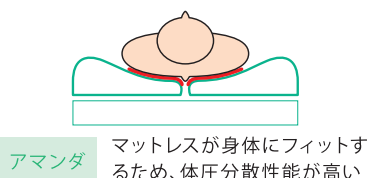

## アマンダ

モルテン

レンタルコード	商品名／サイズ	利用者負担額			月額 レンタル料
		1割負担	2割負担	3割負担	
F 134	アマンダ／91cm幅レギュラー (幅91×長さ193×厚さ14cm)	920円	1,840円	2,760円	9,200円
F 137	アマンダ／91cm幅ショート (幅91×長さ182×厚さ14cm)				

### 身体の細かい部分までフィットする 『体圧分散性能』

特殊なセルの形状により、身体の細かい部分までフィットし体圧を分散させます。