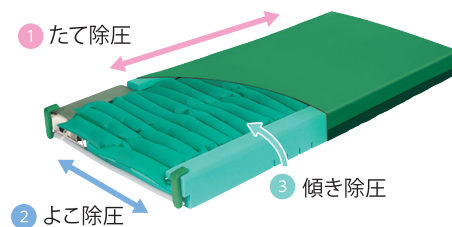

### 身体の細かい部分までフィットする 『体圧分散性能』

特殊なセルの形状により、身体の細かい部分までフィットし体圧を分散させます。

### 誰が寝ても安全・安心の 『自動体圧調整』

体型や体重に関係なく、誰が寝ても最適な体圧分散になるように自動で調整します。

■体圧調整前(寝た直後)

自動調整

■体圧調整後(数分後)

### 世界トップクラスの除圧性能を可能にした 『3D除圧』

従来のたて方向だけの除圧と異なり、たて～よこ～傾きの3方向からの除圧を行います。