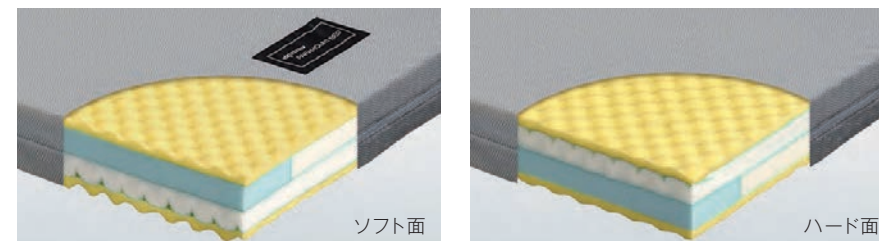

材質：側地=ポリエステル100% 詰め物=ウレタンフォーム
※側地には、通気性にすぐれたニット生地を採用しています。※カルムライトは、セミシングルサイズのみとなります。

カルムコア

上質な眠りに欠かせない、
スムーズな寝返りをサポートします。

よく眠れるマットレスは、寝返りしやすい。人の身体に近いやわらかさ、つまり、かたすぎず、やわらかすぎない「等反発」テクノロジーが、自然な寝返りをあなたのものに。ウレタン層のソフト面とポリエステル層のハード面とお好みで使い分けできるリバーシブルタイプです。

セミシングル	幅91×長さ191×厚さ9cm	質量5kg	RM-E531	¥30,800(税抜¥28,000)
セミダブル	幅120×長さ195×厚さ9cm	質量8kg	RM-E539	¥47,300(税込)

材質：側地=ポリエステル100% 詰め物=ウレタンフォーム、ポリエステル ※側地には、通気性にすぐれたニット生地を採用しています。

カルムアドバンス

スムーズな寝返りはもちろん、
よりすぐれた「体圧分散性」を実現しています。

身体が沈み込みすぎず、自然な寝姿勢が保てます。ポリエステル繊維を芯材に、ソフト面は弾力性の異なるウレタンフォームを2層、ハード面はウレタンフォームを1層組み合わせたリバーシブルタイプ。寝返りのしやすさとよりすぐれた「体圧分散性」を実現しています。

セミシングル	幅91×長さ191×厚さ12cm	質量7.5kg	RM-E581A	¥62,700(税抜¥57,000)
セミダブル	幅120×長さ195×厚さ12cm	質量10kg	RM-E589A	¥79,200(税込)

材質：側地=ポリエステル100% 詰め物=ウレタンフォーム、ポリエステル ※側地には、通気性にすぐれたニット生地を採用しています。

グレイクス1000 [ポケットコイルマットレス]

スプリングマットレスの良さはそのままに。

電動ベッドの動きにもスムーズに対応します。

それぞれのスプリングが独立しているため、就寝中のからだの動きが全体に伝わりにくく、自然な寝姿勢を保てます。マットレスが曲げられても隣り合うスプリングに影響しない、パラマウントベッドならではの設計です。