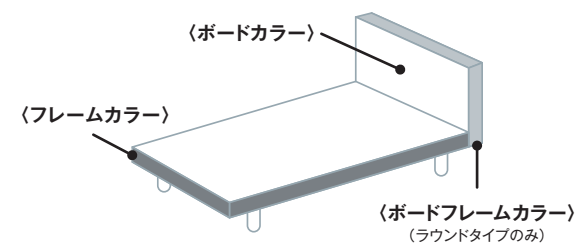

カラーバリエーション

ベッドのフレームカラーはホワイト系、ブラウン系、グレー系の全3色。ボードカラーはさらに3色を加え、全6色からお選びいただけます。フレームとボードを同色でまとめる。あるいは、それぞれの色を組み合わせアクセントを持たせるなど、選択の幅が広がります。

※ベッドの価格は、機能・サイズ・スタイル・ボードタイプの組み合わせで異なります。価格表または店頭でご確認ください。
※組み合わせによっては、設定のないものもあります。また、機種によってはお届けに時間がかかる場合があります。詳しくは店頭でお問い合わせください。