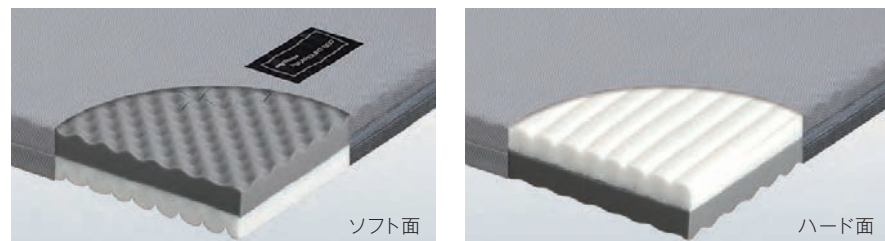

セミシングル	幅91×長さ191×厚さ9cm	質量5kg	RM-E531	¥30,800(税抜¥28,000)
セミダブル	幅120×長さ195×厚さ9cm	質量8kg	RM-E539	¥47,300(税込)

材質：側地=ポリエステル100% 詰め物=ウレタンフォーム、ポリエステル ※側地には、通気性にすぐれたニット生地を採用しています。