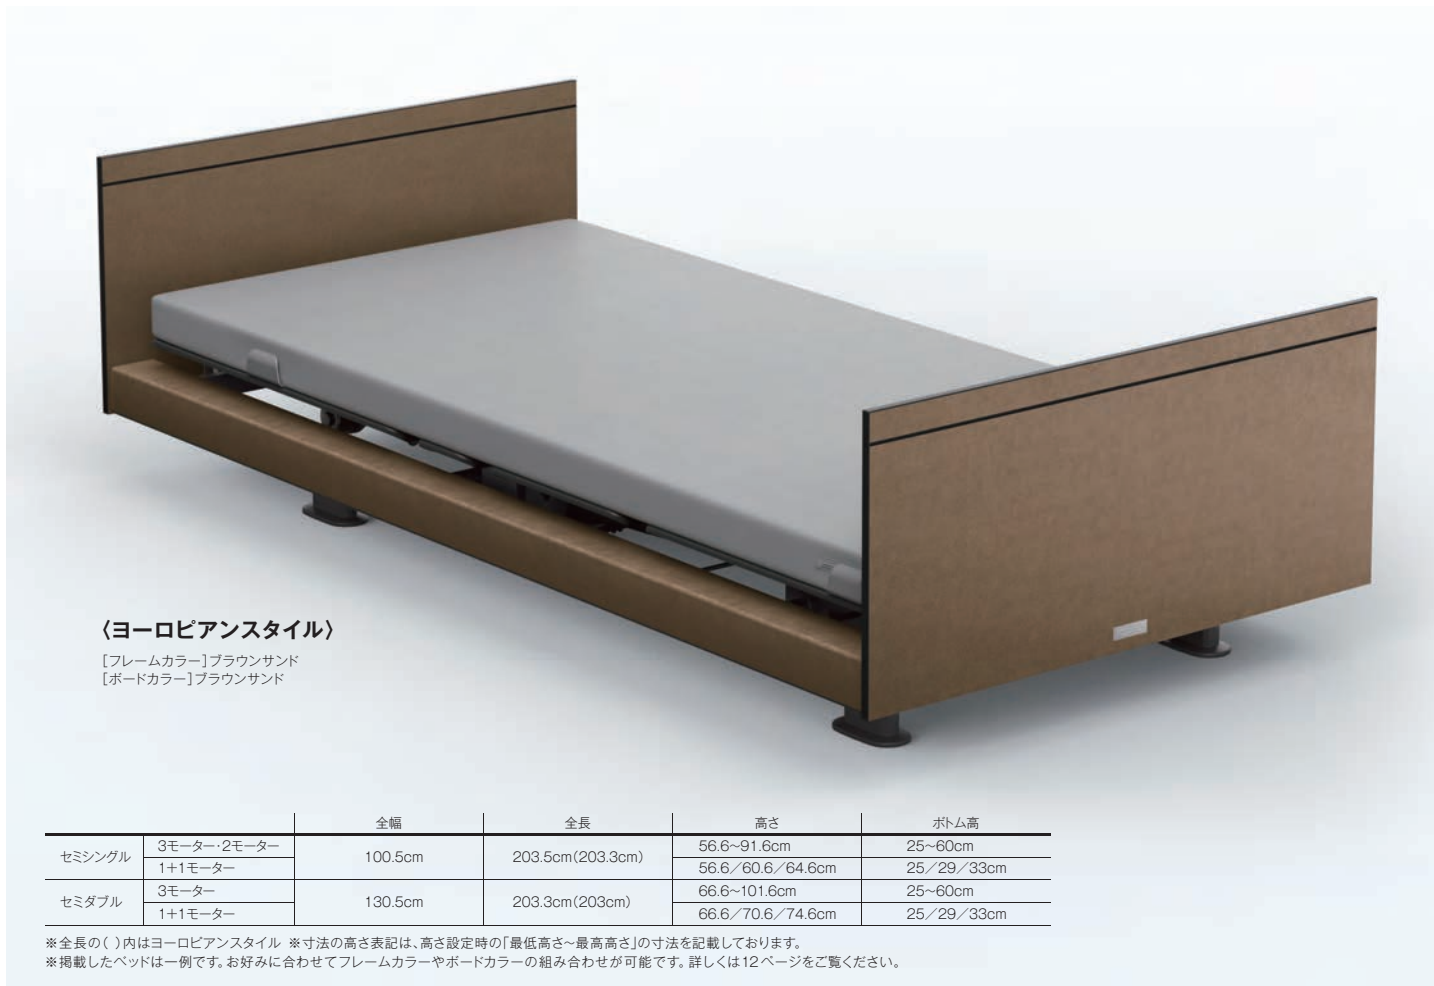

スクエアタイプ

ムダな飾りを削ぎ落とした、シンプルでシャープなボードです。

飽きのこないデザインは、インテリアともマッチしやすく、ベッドを入れたその日から寝室になじんでくれます。

〈ハリウッドスタイル〉

[フレームカラー] ホワイトスパークル
[ボードカラー] ホワイトスパークル

[フレームカラー] ブラウンサンド
[ボードカラー] ブラウンサンド

[フレームカラー] グレーアブストラクト
[ボードカラー] グレーアブストラクト

〈ヨーロピアンスタイル〉

[フレームカラー] ホワイトスパークル
[ボードカラー] ホワイトスパークル

[フレームカラー] グレーアブストラクト
[ボードカラー] グレーアブストラクト