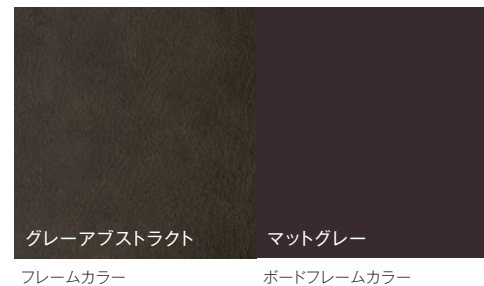

〈ヨーロッパスタイル〉

[フレームカラー] ホワイトスパークル
[ボードカラー] スモークアッシュ

[フレームカラー] ブラウンサンド
[ボードカラー] ミディアムウォールナット

[フレームカラー] グレーアブストラクト
[ボードカラー] ダークオーク

カラーバリエーション

ベッドのフレームカラーはホワイト系、ブラウン系、グレー系の全3色。ボードカラーはさらに3色を加え、全6色からお選びいただけます。フレームとボードを同色でまとめる。あるいは、それぞれの色を組み合わせアクセントを持たせるなど、選択の幅が広がります。

※ベッドの価格は、機能・サイズ・スタイル・ボードタイプの組み合わせで異なります。価格表または店頭でご確認ください。
 ※組み合わせによっては、設定のないものもあります。また、機種によってはお届けに時間がかかる場合があります。詳しくは店頭でお問い合わせください。

<ボードカラー>

<フレームカラー>

<フレームカラー&ボードフレームカラー>

ラウンドタイプでは、ベッド本体のフレームカラーとヘッドボードのボードフレームカラーが同色系の組み合わせになります(一部の機種を除きます)。