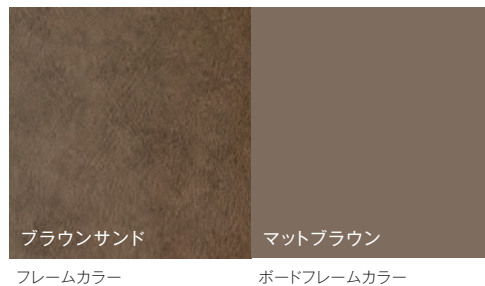

〈ヨーロッパスタイル〉

[フレームカラー] ホワイトスパークル
[ボードカラー] スモークアッシュ

[フレームカラー] ブラウンサンド
[ボードカラー] ミディアムウォールナット

[フレームカラー] グレーアブストラクト
[ボードカラー] ダークオーク

カラーバリエーション

ベッドのフレームカラーはホワイト系、ブラウン系、グレー系の全3色。ボードカラーはさらに3色を加え、全6色からお選びいただけます。フレームとボードを同色でまとめる。あるいは、それぞれの色を組み合わせアクセントを持たせるなど、選択の幅が広がります。

※ベッドの価格は、機能・サイズ・スタイル・ボードタイプの組み合わせで異なります。価格表または店頭でご確認ください。
 ※組み合わせによっては、設定のないものもあります。また、機種によってはお届けに時間がかかる場合があります。詳しくは店頭でお問い合わせください。

<ボードカラー>

<フレームカラー>

<フレームカラー&ボードフレームカラー>

ラウンドタイプでは、ベッド本体のフレームカラーとヘッドボードのボードフレームカラーが同色系の組み合わせになります(一部の機種を除きます)。