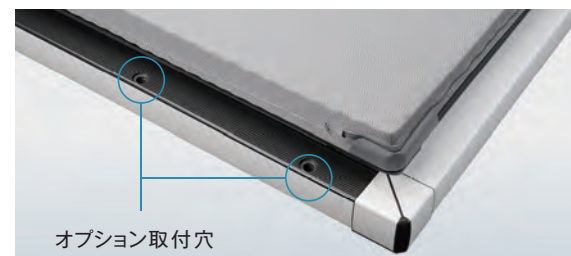

フットボード

ハリウッドスタイルをお使いの場合でも、必要に応じて別売のフットボードが取り付けられます。

**インタイム1000は、
介護用途にもお使いいただけます。**

サイドパネルを外し、裏返して装着すれば、オプション取付穴がご利用いただけます(特許取得)。別売のスイングアーム介助バーやベッドサイドレールを差し込むだけで介護用ベッドになります。あなたの状態に合わせて、どうぞ。