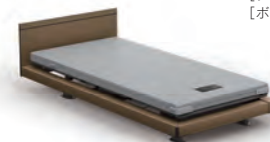

[フレームカラー] ブラウンサンド
[ボードカラー] ブラウンサンド