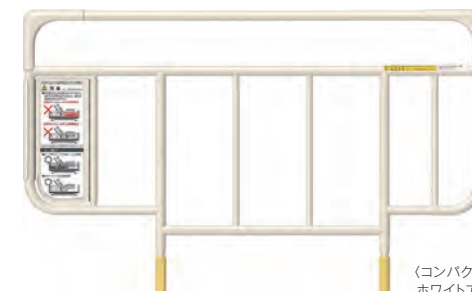

**インタイム1000は、
介護用途にもお使いいただけます。**

サイドパネルを外し、裏返して装着すれば、オプション取付穴がご利用いただけます(特許取得)。別売のスイングアーム介助バーやベッドサイドレールを差し込むだけで介護用ベッドになります。あなたの状態に合わせて、どうぞ。

ベッドサイドレール

必要に応じて抜き差しできる、
使いやすいベッドサイドレールです。

(木目タイプ)ミディアム

(スタンダードタイプ)
ホワイトアイボリー