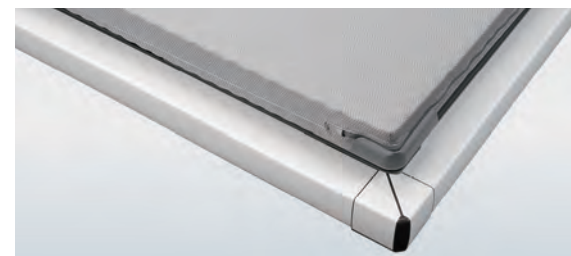

フットボード

ハリウッドスタイルをお使いの場合でも、必要に応じて別売のフットボードが取り付けられます。

**インタイム1000は、
介護用途にもお使いいただけます。**

サイドパネルを外し、裏返して装着すれば、オプション取付穴がご利用いただけます(特許取得)。別売のスイングアーム介助バーやベッドサイドレールを差し込むだけで介護用ベッドになります。あなたの状態に合わせて、どうぞ。