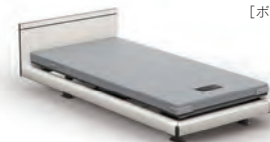

〈ハリウッドスタイル〉

[フレームカラー] ホワイトスパークル
[ボードカラー] ホワイトスパークル