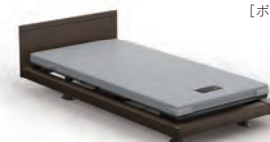

[フレームカラー] グレーアブストラクト
[ボードカラー] グレーアブストラクト