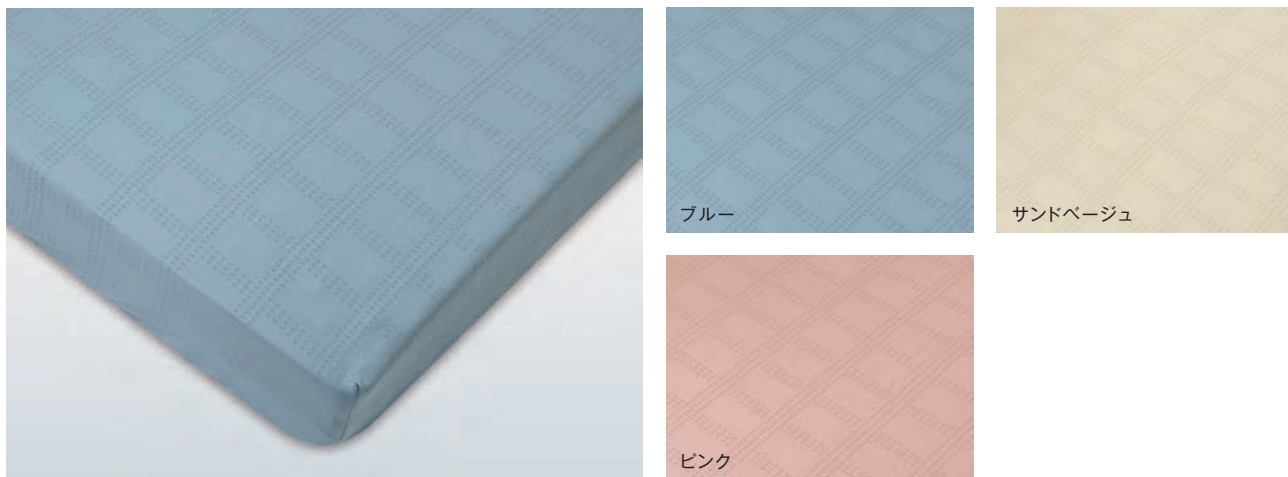

組成：綿100%[日本製]

サテンドットチェック(朱子織)

肌ざわりのよいコットンでありながら、光沢のある質感をかもしています。寝室の雰囲気を華やかに彩ります。

PILLOW by Active Sleep 専用ピロケース	ブルー	サンドベージュ	ピンク	
仰向けタイプ用 幅90×長さ50cm	RE-ZE90LBL	RE-ZE90LSB	RE-ZE90LPI	¥5,500(税込)
横向きタイプ用 幅87×長さ43cm	RE-ZE96BL	RE-ZE96SB	RE-ZE96PI	¥4,400(税込)
ボックスシーツ				
セミシングル 幅91×長さ191×厚さ28cm	RE-ZD90KBL	RE-ZD90KSB	RE-ZD90KPI	¥8,800(税込)
セミダブル 幅120×長さ195×厚さ28cm	RE-ZD90WBL	RE-ZD90WSB	RE-ZD90WPI	¥12,650(税込)
掛けふとんカバー				
セミシングル 幅140×長さ190cm	RE-ZF90KBL	RE-ZF90KSB	RE-ZF90KPI	¥12,100(税込)
シングル 幅150×長さ210cm	RE-ZF90SBL	RE-ZF90SSB	RE-ZF90SPI	¥15,400(税込)
ダブル 幅190×長さ210cm	RE-ZF90DBL	RE-ZF90DSB	RE-ZF90DPI	¥19,800(税込)