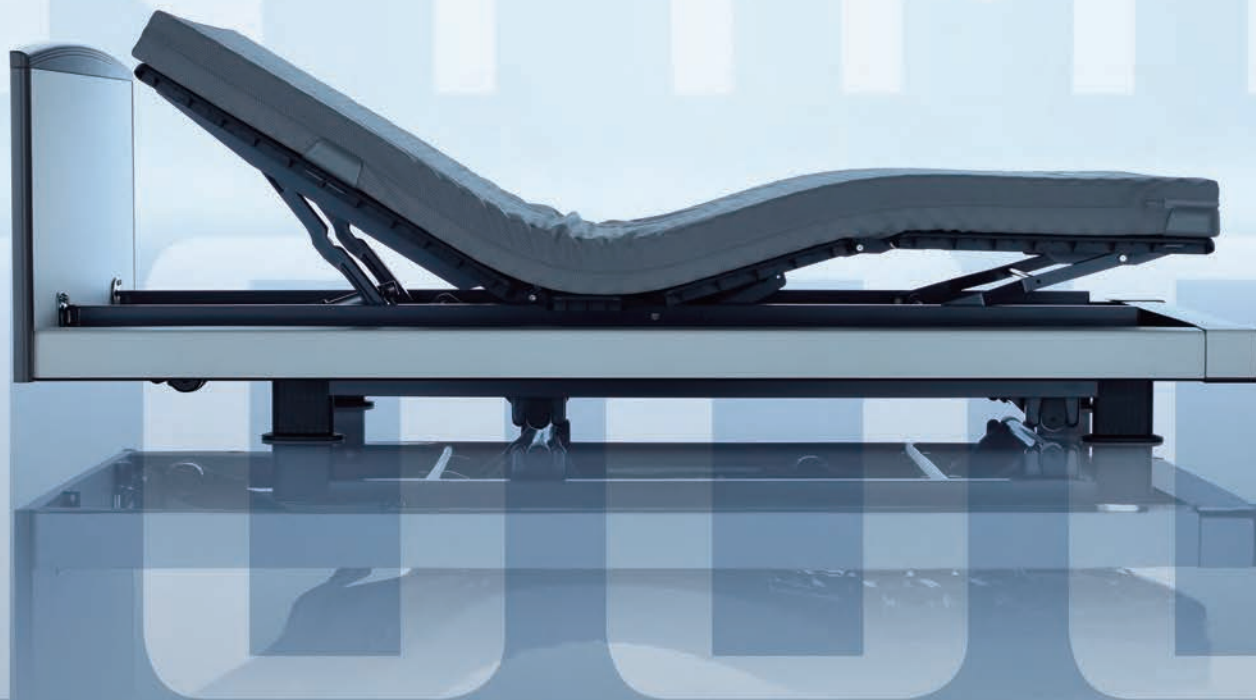

as human, for human
PARAMOUNT BED

眠るだけでは、もったいない。

多機能とは、多用途でもある。

しかも頼もしい。

電動ベッド・インタイム1000は、
あなたの想像を超えていきます。

気持ちのよい寝つき。すこやかな眠り。さわやかな目覚め。
そんな満ち足りた睡眠でさえ、
インタイム1000にとってはスタートラインにすぎません。

たとえば、ほんのすこし背を起こす、膝をあげる。
それだけで、あなたの期待を超えた眠りの世界へ。
就寝時以外でも、本を読む。ビデオを観る。あるいはのんびり過ごす。
それぞれの状況に合った最適な姿勢へもスムーズに。
しかも、起きあがる、立ちあがるなどの動作がらくにこなせます。

心地よく眠るためのベッドから、心地よく過ごすためのベッドへ。
さらには、あなたの動きをしっかりサポートするベッドへ。
それが、電動ベッド・インタイム1000です。

起きあがること。立ちあがること。あなた孝行な機能を備えています。

スムーズな起きあがりに リクライニング[背あげ]機能

上半身を起こすことで、らかな姿勢で本を読んだり、くつろいだりできます。疲れにくい姿勢で長時間ビデオを観ることも。そんな快適ライフがあなたのものに。もちろん、起きあがることもスムーズにできます。

足のむくみも和らげる フットレスト[膝あげ]機能

膝の角度が調節できる、文字通りの休足機能です。かかとを腰より高くすれば、足のむくみも和らげてくれます。また、リクライニング時には身体のスレの予防にも役立ちます。

らかな立ちあがりに ハイロー[高さ調節]機能

眠るときには低床にするなど高さがお好みで調節できます。ベッドを膝よりも高くセットすれば、立ちあがるのもかんたんです。ベッド下のおそうじの負担も軽くしてくれます。

※1+1モーターにはハイロー機能は搭載されていません。

パラマウントベッドならではの発想力が、いかに活かされています。

快適な起きあがりに らくらくモーション

ワンボタン操作で、「背あげ」「膝あげ」を連動してコントロール。

パラマウントベッド独自の機能です。まず膝があがる。つぎに背中が。そのため、おしり部分がホールドされ、身体のズレを抑えながらあなたを快適に起きあがらせてくれます。リクライニング機能だけのベッドと比べ、胸やおなかへの圧迫感も大幅に軽減。あなたにやさしい、使い勝手のよい機能です。