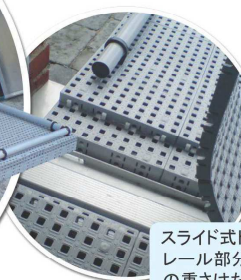

### 踊り場付きスロープ

限られたスペースしかない場合、90度の方向転換ができるスロープの取り付けが可能です。

フラット 1:20

フラット 1:14

エクセレント・システムズのスロープは、お客様のご要望に合わせて、建物をリフォームすることなく段差解消スロープの設置ができる、唯一のシステムです。

### 完全に平らな走行面

フラットタイルのスロープは表面が平らな仕上がりになっています。また上下部分の色を変えて、スロープの位置を分かりやすくすることもできます。

フラット 1:14

スライド式ドアに設置の場合、ドアを開閉する際には、レール部分のタイルを簡単に外すことができます。タイルの重さはたった1キロなので簡単に取り外しが可能です。

フラット 1:20

### 脱輪防止チューブ

車椅子の脱輪を防ぐために脱輪防止チューブを取り付けることも可能です。

フラット 1:14