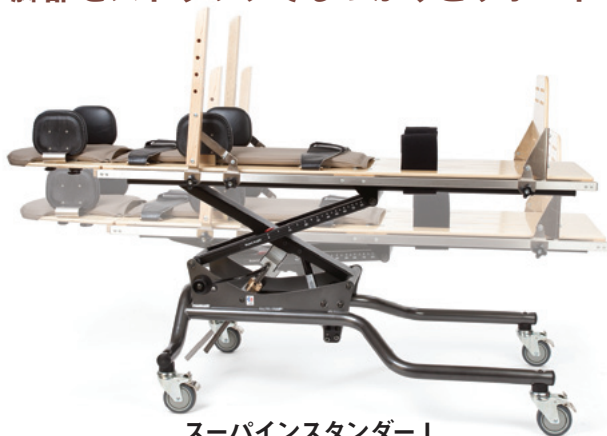

クラスメイトと同じ目線になれる

立つことが困難な方にとって、クラスメイトや周囲の方と同じ目線で話すのはなかなか難しいこと…。

立位保持装置や立位車いすを使うと、同じ目線で交流ができて、いろいろな活動にも自信が持てます。

スーパインスタンダー

プローンスタンダー

モービルスタンダー

## 立位保持装置 スーパインスタンダー

# ほら見て、立てるよ

スーパインスタンダーは、仰向け状態から直立姿勢への練習ができる立位保持装置。

身体状況に合わせて、水平から 80° まで手動で簡単に角度を変えられます。L サイズは昇降機能があるため、車いすからの移乗が容易にできます。

頭部・胴部・臀部・脚部をストラップでしっかりとサポートし、長期間ベッドに寝たままの状態の方や、筋肉が衰えた方も、無理なく安全に立位練習ができます。

スーパインスタンダー L

# 筋肉を鍛え、 楽しくない 誰が決め

プロンスタンダーは、うつ伏せ状態から直立姿勢への練習ができる立位保持装置。

身体状況に合わせて、水平から 80° まで手動で簡単に角度を変えられます。うつ伏せ状態のままボードを動かすことで、首や体幹の伸筋を鍛え、姿勢を良くするためのコントロールがつけられます。

両手で自由に作業できるので、さまざまなことができる喜びと自立を育みます。